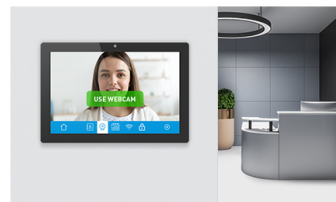

The Power over Ethernet technology (POE) allows to provide both data connection and power by a single cable, simplifying all installations. This monitor can operate in landscape, portrait or face-up orientation. Together with the built-in camera, microphone and speakers it offers limitless, interactive installation possibilities.

#### Beépített webkamera és hangszóró

Tökéletes megoldás arra, hogy a képernyőt félig vagy teljesen automatizált félfogadási megoldásokhoz használják a vállalkozások azáltal, hogy az lehetővé teszi az ügyfélfogadó térben a látogatói forgalom követését és kezelését anélkül, hogy veszélyeztetnék a személyzet, a látogatók vagy a vállalati eszközök biztonságát.