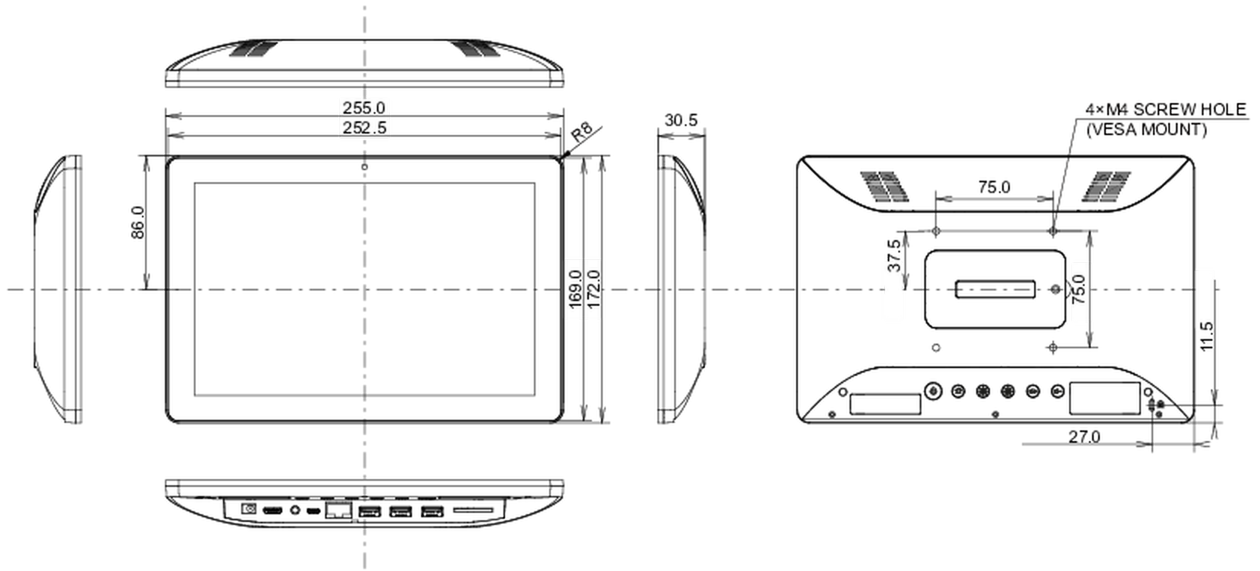

## 01 KIJELZŐ JELLEMZŐI

Dizájn	Szétlől szelig érő üveg
Átló	10.1", 25.5cm
Panel	IPS
Natív felbontás	1280 x 800 (1 megapixel HD)
Képarány	16:10
Fényerő	450 cd/m <sup>2</sup>
Fényerősség	387 cd/m <sup>2</sup> érintéssel
Fényáteresztés	86%
Statikus kontraszt	1000:1 érintéssel
Válaszidő (GTG)	25ms
Látótér	horizontális/vertikális: 160°/160°, jobb/bal: 80°/80°, fel/le: 80°/80°
Szín támogatás	16.7mln 8bit
Látható terület Sz x M	216.6 x 135.4mm, 8.5 x 5.3"
Pixel magasság	0.1692mm
Káva színe és felülete	fekete, matt

## 10 MÉRETEK / SÚLY

Termék méretei Sz x H x M	255 x 172 x 30.5mm
Doboz méretei Sz x H x M	398 x 223 x 68mm
Súly (doboz nélkül)	0.8kg
Súly (dobozzal)	1.36kg
EAN kód	4948570124541

All trademarks and registered trademarks acknowledged. E & O E. Specification subject to change without notice. All LCD's comply with ISO-9241-307:2008 in connection with pixel defects.