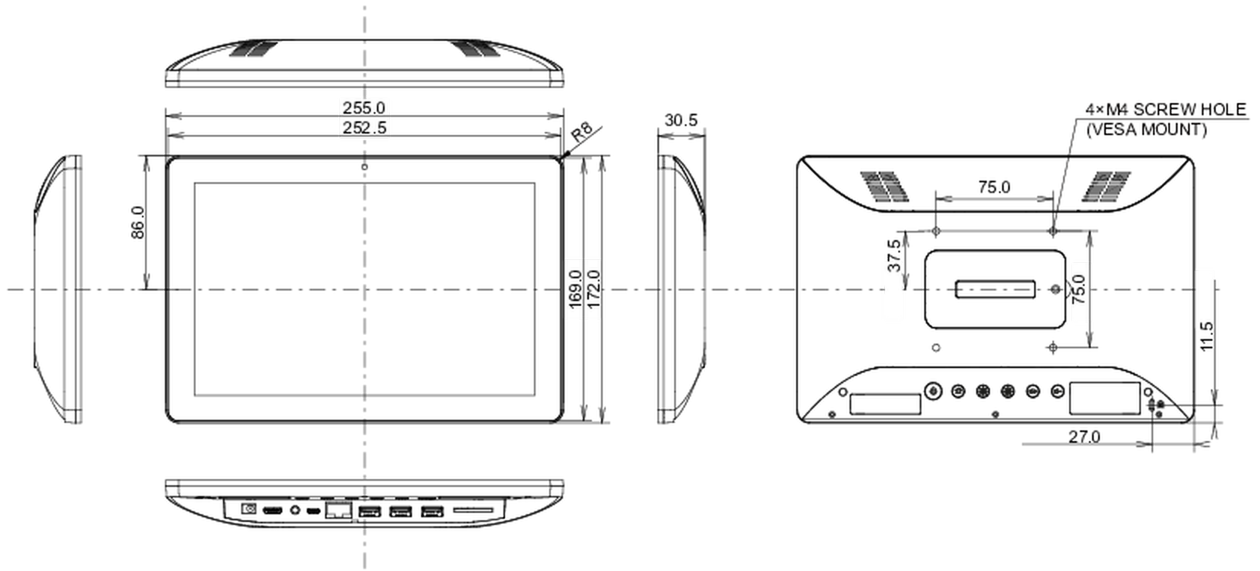

10 DIMENSIONS / POIDS

Dimensions produit L x H x P	255 x 172 x 30.5mm
Dimensions de la boîte L x H x P	398 x 223 x 68mm
Poids (sans boîte)	0.8kg
Poids (avec boîte)	1.36kg
Code EAN	4948570124541

Toutes les marques nommées sur ce site sont des marques déposées. Iiyama ne pourra être tenu responsable d'éventuelles erreurs ou omissions contenues sur ce site. Tous les écrans LCD Iiyama sont conformes à la norme ISO-9241-307:2008 pour ce qui concerne les défauts de pixel.