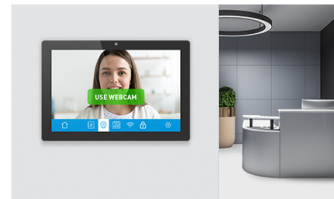

La technologie power over ethernet (POE) permet de fournir à la fois la connexion de données et l'alimentation par un seul câble, ce qui simplifie les installations. Ce moniteur peut fonctionner en mode paysage, portrait ou face vers le haut. Avec la caméra, microphone et les haut-parleurs intégrés, il offre des possibilités d'installation interactives illimitées.

Caméra, microphone et haut-parleurs intégrés

L'écran est une solution parfaite pour les comptoirs semi ou entièrement automatisés, permettant aux entreprises de surveiller et de gérer le trafic des visiteurs dans le hall de la réception sans compromettre la sûreté et la sécurité de votre personnel, des visiteurs et des actifs.