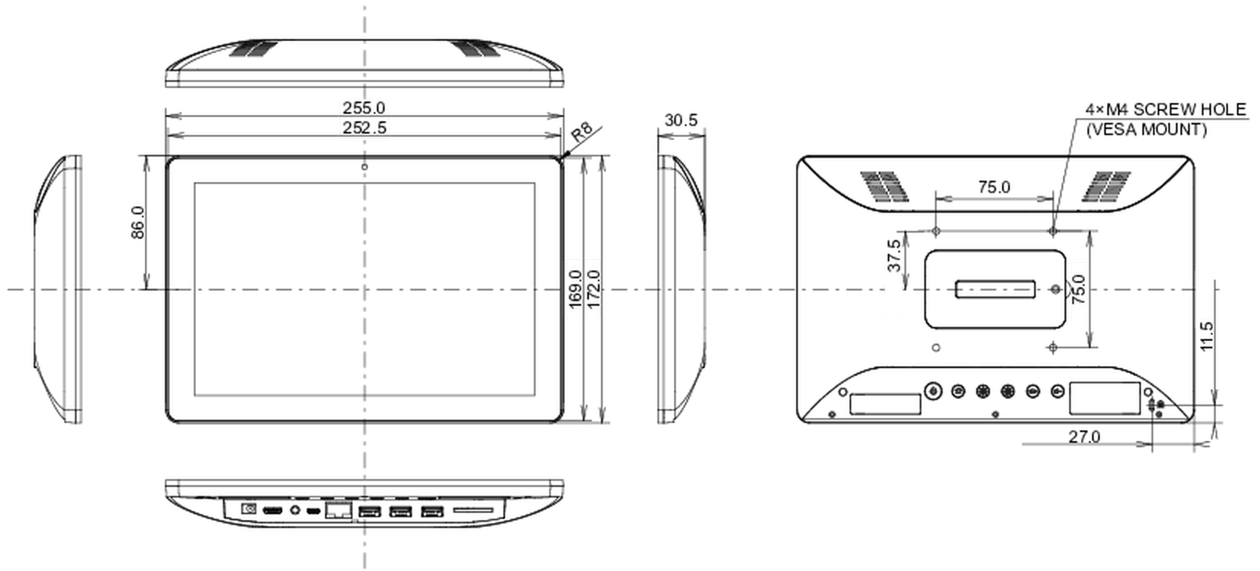

01 CHARAKTERISTIKA OBRAZU

Design	Edge to edge glass
Úhlopříčka monitoru	10.1", 25.5cm
Panel	IPS
Nativní rozlišení	1280 x 800 (1 megapixel HD)
Formát obrazu	16:10
Jas	450 cd/m ²
Jas	387 cd/m ² kromě dotekového panelu
Propustnost světla	86%
Kontrast	1000:1 kromě dotekového panelu
Čas reakce (GTG)	25ms
Úhel sledování	horizontální/vertikální: 160°/160°, na parvo/na levo: 80°/80°, nahoru/dolů: 80°/80°
Barevná podpora	16.7mln 8bit
Arbeitsfläche H x B	216.6 x 135.4mm, 8.5 x 5.3"
Velikost bodů	0.1692mm
Barva rámečku	černá, matná

02 DOTYK

Touchscreen Technologie	projective capacitive
Touchpunkte	10 (HID, only with supported OS)
Metoda dotyku	prst, rukavice (latex),
Touch interface	USB

03 ROZHRANÍ / KONEKTORY / OVLÁDÁNÍ

Audio input	Mini jack x1
Digitální výstupní porty	HDMI x1 (mini HDMI, 1280x720 @60Hz)
Audio Out	Reproduktory 2 x 1.5W
USB ports	x4 (1 x 3.2 Gen1 (5Gbps, DC5V, 900mA), 2 x 2.0 (DC5V, 500mA), 1 x MICRO with OTG)
RJ45 (LAN)	x1 (PoE - IEEE802.3 at/Max. 30W)
Microphone	1

Tvrđost skla	6H
Zámek kláves OSD	ano
05 OBEČNÉ	
Kontrolní tlačítka	Power
Applications	lock applications, manage restart time, manage power on/off, calculator, calendar, Chrome, alarm/ clock/ timer/ stopwatch, manage files and folders, organize albums, Gmail, play audio files, Play store, Search engine, system preferences, sound recorder, play video files
Flicker Free LED	ano
06 MECHANICKÉ ČÁSTI	
Orientace	horizontální, vertikální, face-up
VESA	75 x 75mm
07 ZAHRNUTÉ PŘÍSLUŠENSTVÍ	
Příručky	uživatelský manuál, instrukce bezpečnosti
Ostatní	adapter
Kryt kabelů	ano
08 POWER-MANAGEMENT	
Napájecí zdroj:	externí
Napájení	DC 12 V
Odběr energie:	18W typisch, 0.5W odpočinek
09 UDRŽITELNOST	
Předpisy	CE, EAC, RoHS support, ErP, WEEE, REACH, UKCA
REACH SVHC	nad 0.1% olova
10 ROZMĚRY / HMOTNOST	
Rozměry výrobku Š x V x D	255 x 172 x 30.5mm
Rozměry balení Š x V x D	398 x 223 x 68mm
Váha (bez balení)	0.8kg
Váha (s balením)	1.36kg
EAN code	4948570124541