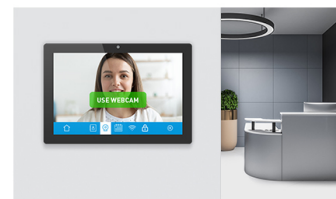

10,1 \"/>

Počítač s dotykovým panelem ProLite TW1023ASC-B2P je ideální volbou pro prostředí s vysokým využitím, jako je maloobchod, interaktivní POS, informační stoly nebo pohostinství. Díky předinstalovanému operačnímu systému Android je možné monitor snadno přizpůsobit instalací aplikací přímo do něj.

Technologie napájení přes ethernet (POE) umožňuje poskytovat datové připojení i napájení jediným kabelem, což zjednodušuje instalaci. Tento monitor může pracovat v orientaci na šířku, na výšku nebo lícem nahoru. Spolu se zabudovanou kamerou, mikrofonem a reproduktory nabízí neomezené možnosti interaktivní instalace.

Vestavěná webová kamera, mikrofon a reproduktory

Díky vestavěnému mikrofonem, kamerou a reproduktory je obrazovka ideálním řešením pro poloautomatické nebo plně automatizované řízení, které umožní podnikům sledovat a řídit provoz ve vstupní hale, aniž by byla ohrožena bezpečnost zaměstnanců, návštěvníků a majetku společnosti.