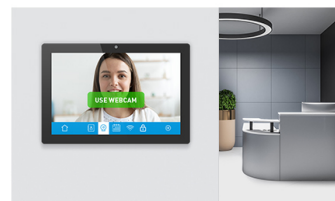

Het 10.1-inch PCAP 10-punts touchscreen biedt u de kans om op een makkelijke en intuïtieve manier de interactie met uw klanten te verbeteren. En dankzij de Power over Ethernet-technologie (POE) hoeft u maar één kabel te gebruiken voor zowel stroom als internet, waardoor de installatie een fluitje van een cent wordt. U kunt de monitor flexibel gebruiken in landscape, portrait of face-up positie, wat het perfect maakt voor verschillende toepassingen. Met de ingebouwde camera en luidsprekers zijn de interactieve mogelijkheden eindeloos – ideaal voor wie op zoek is naar een slimme en efficiënte oplossing!

#### Ingebouwde camera, microfoon en luidsprekers

Het scherm is een perfecte oplossing voor semi- of volledig geautomatiseerde balies, waarmee bedrijven bezoekersverkeer in de lobby van de receptie kunnen volgen en beheren zonder afbreuk te doen aan de veiligheid en beveiliging van uw personeel, bezoekers en bedrijfsmiddelen.