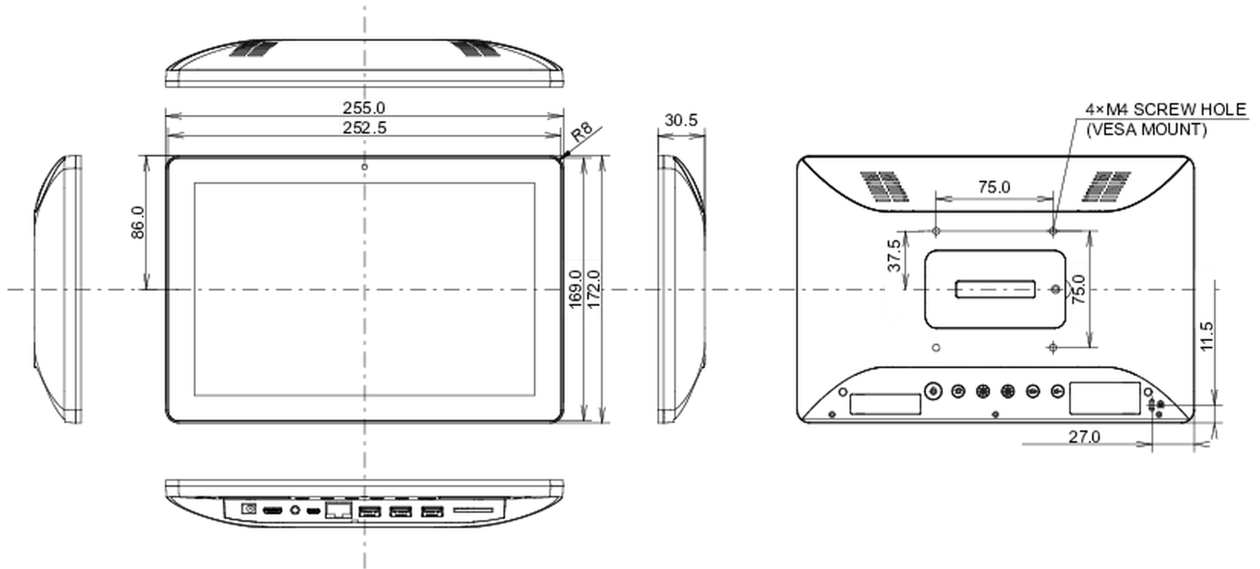

Alle handelsmerken zijn geregistreerd. Gegevens onder voorbehoud van zetfouten. Specificaties kunnen vooraf en zonder opgaaf van reden gewijzigd worden. Alle LCD-panels vallen onder ISO-9241-307:2008 inzake pixelfouten.

© IYAMA CORPORATION. ALL RIGHTS RESERVED