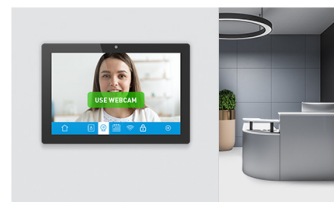

La technologie power over ethernet (POE) permet de fournir à la fois la connexion de données et l'alimentation par un seul câble, ce qui simplifie les installations. Ce moniteur peut fonctionner en mode paysage, portrait ou face vers le haut. Avec la caméra, microphone et les haut-parleurs intégrés, il offre des possibilités d'installation interactives illimitées.

Caméra, microphone et haut-parleurs intégrés

L'écran est une solution parfaite pour les comptoirs semi ou entièrement automatisés, permettant aux entreprises de surveiller et de gérer le trafic des visiteurs dans le hall de la réception sans compromettre la sûreté et la sécurité de votre personnel, des visiteurs et des actifs.