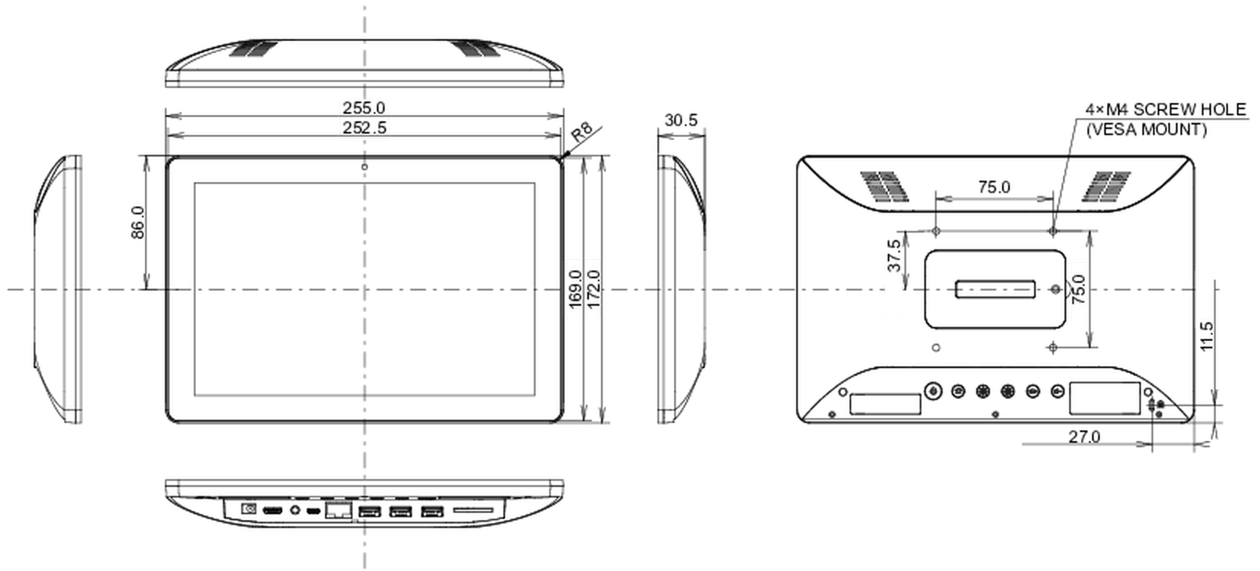

10 DIMENSIONS / POIDS

Dimensions produit L x H x P	255 x 172 x 30.5mm
Dimensions de la boîte L x H x P	398 x 223 x 68mm
Poids (sans boîte)	0.8kg
Poids (avec boîte)	1.36kg
Code EAN	4948570124541

Toutes les marques nommées sur ce site sont des marques déposées. iiyama ne pourra être tenu responsable d'éventuelles erreurs ou omissions contenues sur ce site. Tous les écrans LCD iiyama sont conformes à la norme ISO-9241-307:2008 pour ce qui concerne les défauts de pixel.