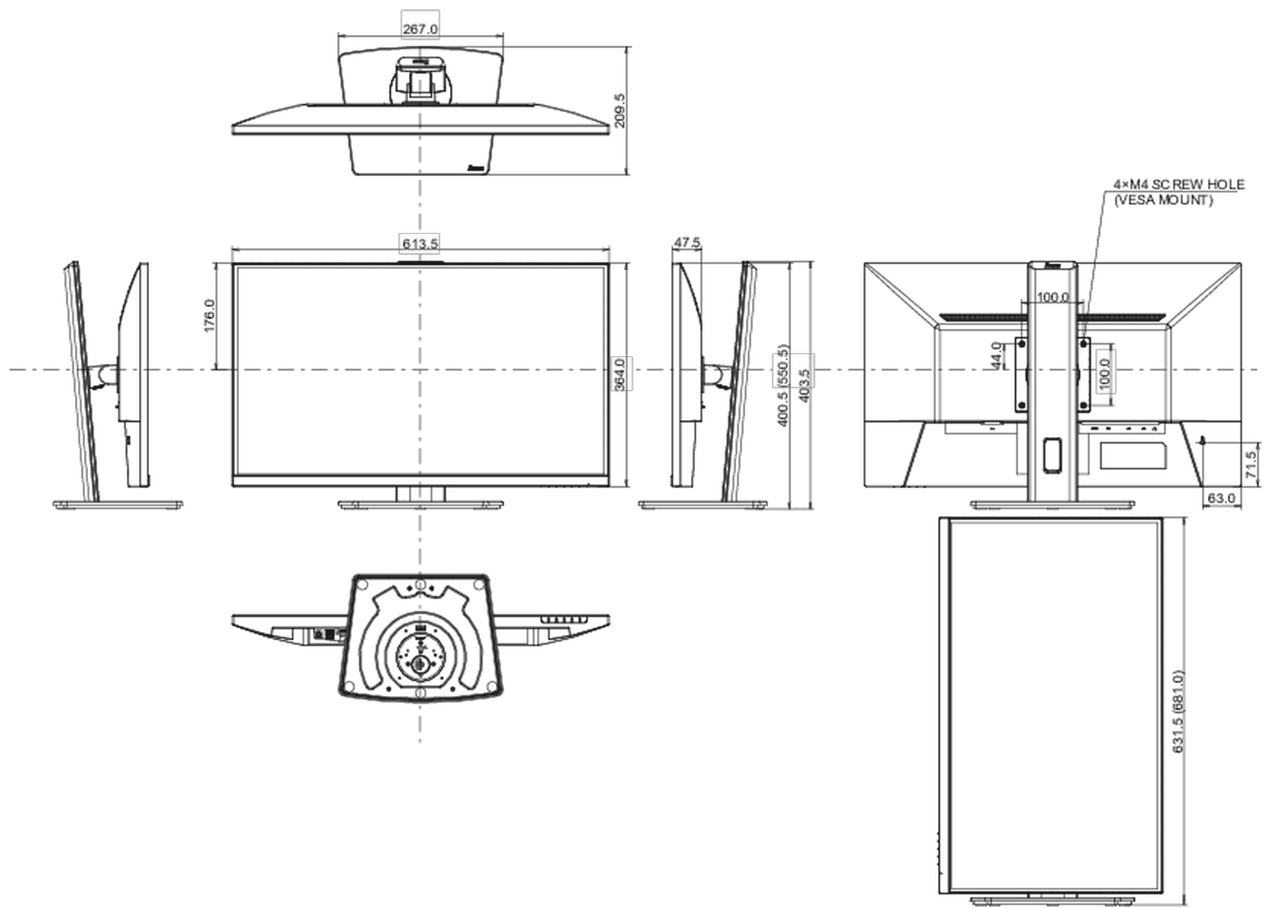

01 KIJELZŐ JELLEMZŐI

Design	3-side borderless
Átló	27", 68.65cm
Panel	IPS panel technology LED, matte finish
Natív felbontás	2560 x 1440 @100Hz (3.7 megapixel QHD)
Képarány	16:9
Fényerő	300 cd/m ²
Statikus kontraszt	1300:1
Speciális kontraszt	80M:1
Válaszidő (MPRT)	1ms
Látótér	horizontális/vertikális: 178°/178°, jobb/bal: 89°/89°, fel/le: 89°/89°
Szín támogatás	16.7mln (sRGB: 96%; NTSC: 72%)
Horizontális szinkronizálás	30 - 151kHz
Látható terület Sz x M	596.7 x 335.7mm, 23.5 x 12.2"
Pixel magasság	0.233mm
Szín	mattn, fekete

04 MECHANIKUS

Kijelző helyzetének beállításai	magasság, forgatható, billenthető, forgatható (forgatás mindkét oldalra)
Magasság beállítása	150mm
Forgatás (PIVOT funkció - portré mód)	90°
Forgó állvány	120°; 60° bal; 60° jobb
Hajlásszög	23° fel; 5° le
VESA állvány	100 x 100mm

08 MÉRETEK / SÚLY

Termék méretei Sz x H x M	613.5 x 400.5 (550.5) x 209.5mm
Doboz méretei Sz x H x M	691 x 447 x 142mm
Súly (doboz nélkül)	5.6kg
Súly (dobozzal)	7.3kg
EAN kód	4948570124657

All trademarks and registered trademarks acknowledged. E & O E. Specification subject to change without notice. All LCD's comply with ISO-9241-307:2008 in connection with pixel defects.