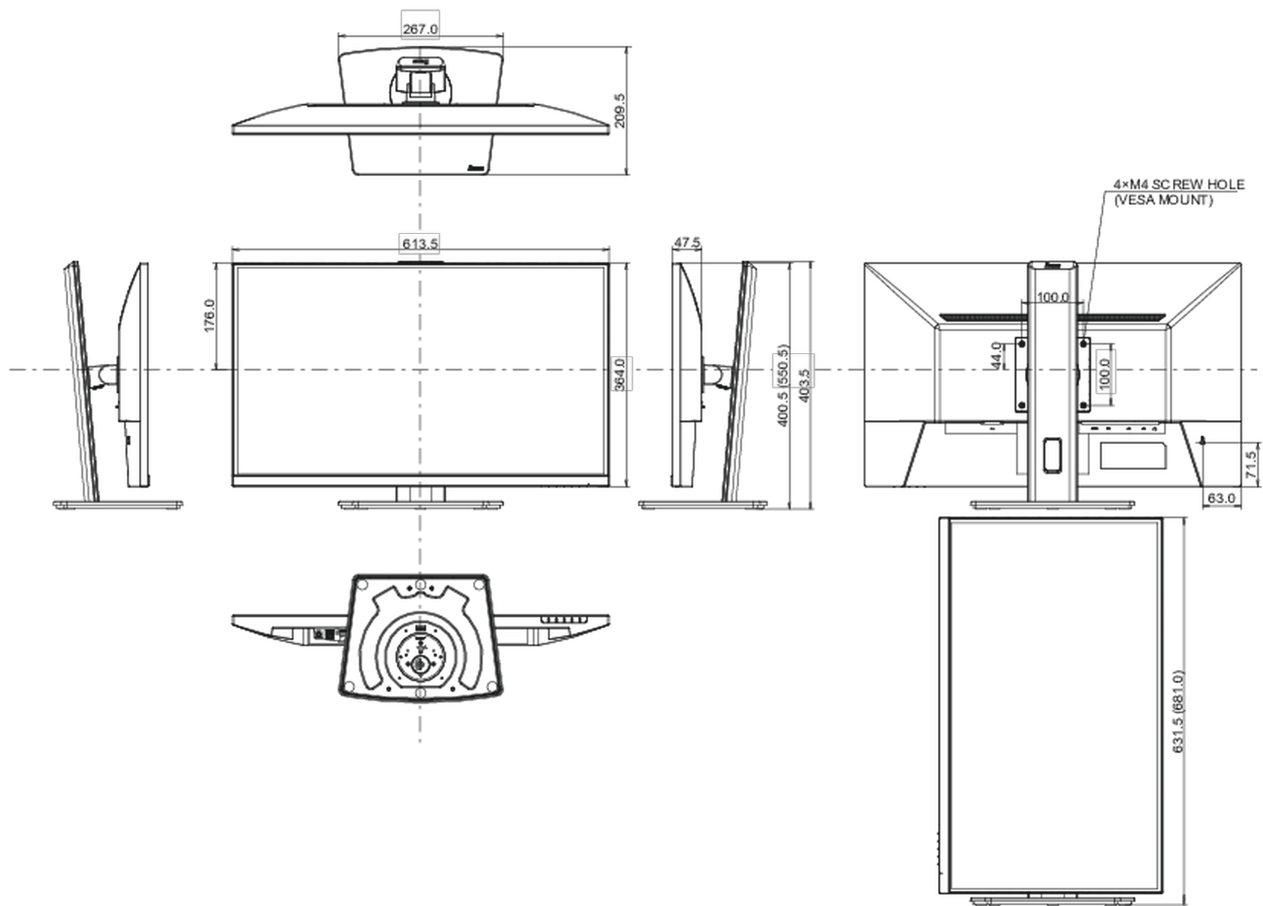

04 MECHANISME

Positieaanpassingen	hoogte, draaien, kantelen, pivot (rotatie aan beide zijden)
Hoogte-instelling	150mm
Rotatie	90°
Draaibare voet	120°; 60° links; 60° rechts
Kantelhoek	23° omhoog; 5° omlaag

VESA montage	100 x 100mm
Kabelmanagement systeem	ja

05 INBEGREPEN ACCESSOIRES

Kabels	Stroom, USB, HDMI, DP
Overige	Quick guide handleiding, veiligheidsinstructies

06 POWER-MANAGEMENT

Voeding	intern
Stroomvoorziening	AC 100 - 240V, 50/60Hz
Energieverbruik	22W typisch, 0.5W stand by, 0.3W uit modus

08 AFMETINGEN / GEWICHT

Product afmetingen B x H x D	613.5 x 400.5 (550.5) x 209.5mm
Doos afmetingen B x H x D	691 x 447 x 142mm
Gewicht (zonder doos)	5.6kg
Gewicht (inclusief doos)	7.3kg
EAN code	4948570124657