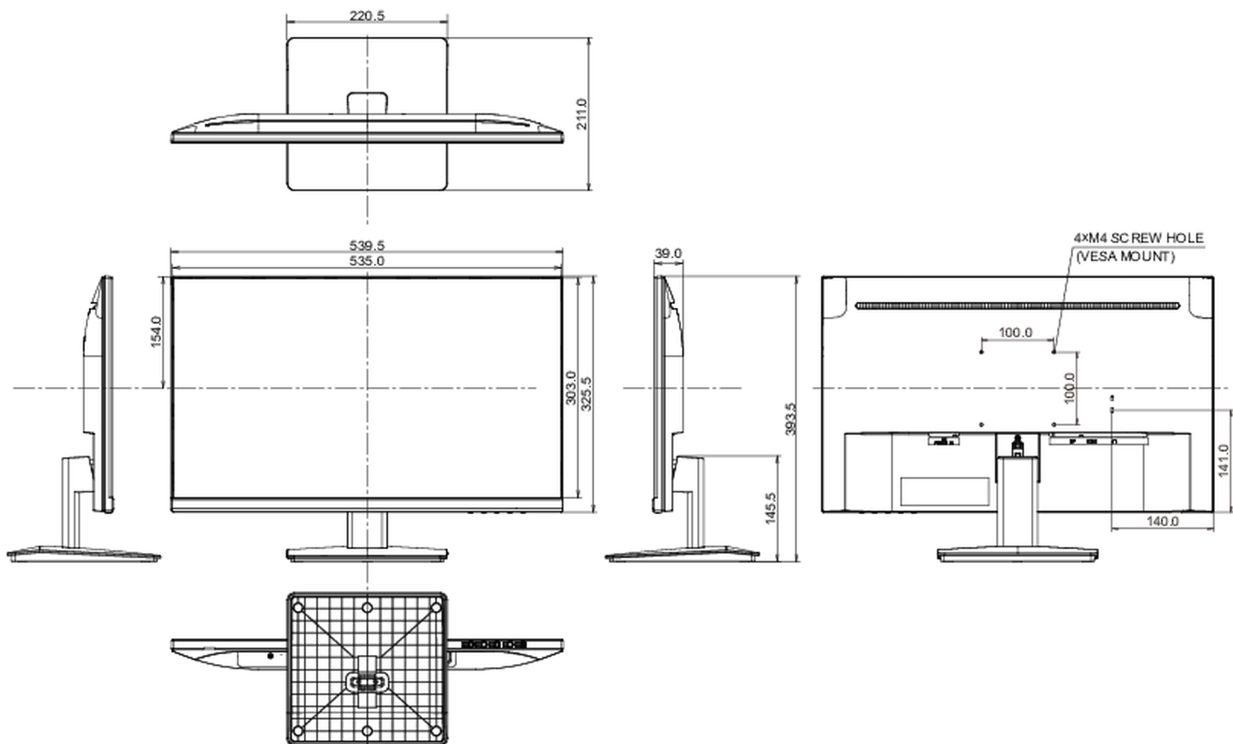

01 ХАРАКТЕРИСТИКИ ДИСПЛЕЯ

Дизайн	безрамочный (с 3-х сторон)
Диагональ	23.8", 60.5см
Панель	IPS панель с технологией LED, матовая поверхность
Разрешение	1920 x 1080 @100Гц (2.1 megapixel Full HD)
Соотношение сторон	16:9
Яркость	300 cd/m ²
Контрастность	1300:1
Расширенная контрастность	80M:1
Время отклика (MPRT)	0.5ms
Видимая область	горизонталь/вертикаль: 178°/178°, право/лево: 89°/89°, вверх/вниз: 89°/89°
Поддержка цвета	16.7млн (sRGB: 96%; NTSC: 72%)
Частота горизонтальной развертки	30 - 150кГц
Видимая область Ш x В	527 x 296.5мм, 20.7 x 11.7"
Размер пикселя	0.275мм
Colour	матовый, чернить (matte, black)

08 РАЗМЕР / ВЕС

Размер продукта Ш x В x Г	539.5 x 393.5 x 211мм
Размер коробки Ш x В x Г	607 x 401 x 127мм
Вес (без упаковки)	3.5кг
Вес (с упаковкой)	4.7кг
EAN код	4948570124770

Все товарные знаки и торговые марки являются собственностью их владельцев и они защищены. Ошибки и изменения допускаются. Спецификации могут быть изменены без уведомления. Все LCD мониторы соответствуют стандарту ISO-9241-307:2008 по политике битых пикселей.