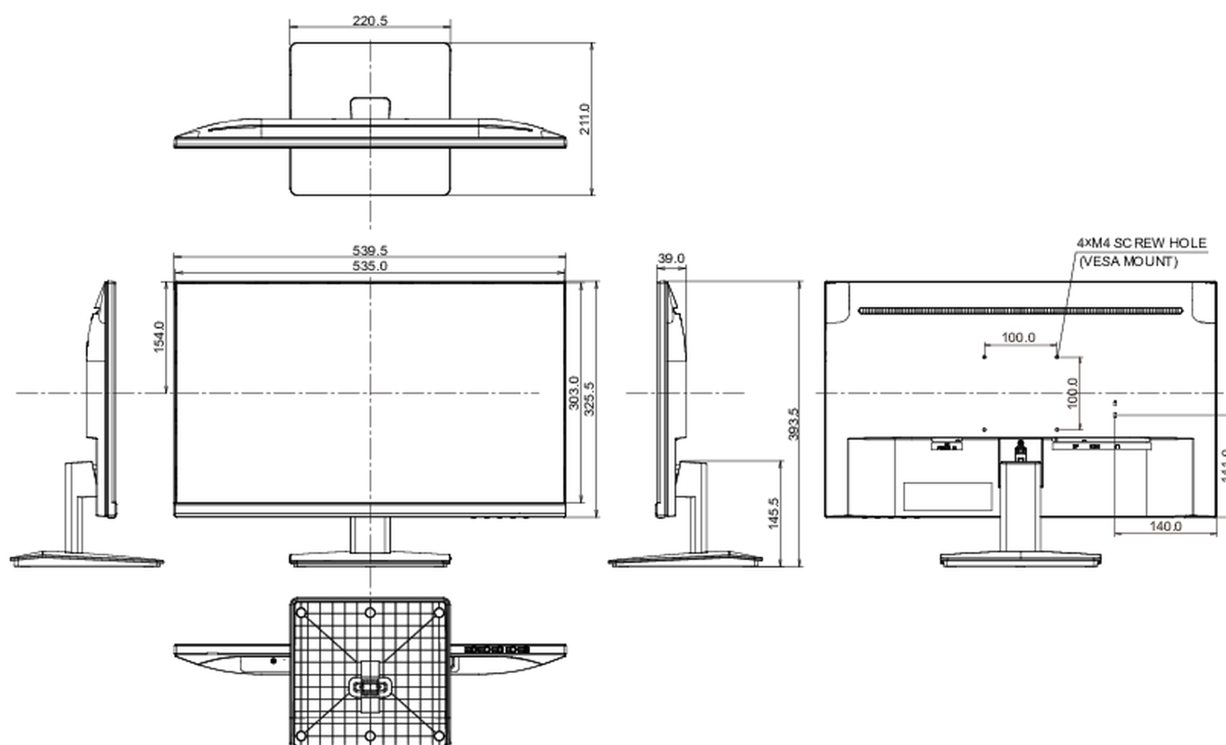

01 OBRAZ

Wygląd	bezramkowy z 3 stron
Przekątna	23.8", 60.5cm
Panel	IPS Panel Technology LED, matowe wykończenie
Rozdzielczość fizyczna	1920 x 1080 @100Hz (2.1 megapixel Full HD)
Format obrazu	16:9
Jasność	300 cd/m ²
Kontrast statyczny	1300:1
Kontrast ACR	80M:1
Czas reakcji (MPRT)	0.5ms
Kąty widzenia	poziomo/pionowo: 178°/178°, prawo/lewo: 89°/89°, góra/dół: 89°/89°
Kolory	16.7mln (sRGB: 96%; NTSC: 72%)
Synchronizacja pozioma	30 - 150kHz
Powierzchnia robocza szer. x wys.	527 x 296.5mm, 20.7 x 11.7"
Plamka	0.275mm
Kolor	matowa, czarny (matowy, czarny)

E

REACH SVHC

powyżej 0.1% ołowiu

08 WYMIARY / WAGA

Wymiary produktu szer. x wys. x gł.

539.5 x 393.5 x 211mm

Wymiary pudła szer. x wys. x gł.

607 x 401 x 127mm

Waga (bez pudła)

3.5kg

Waga (z pudłem)

4.7kg

Kod EAN

4948570124770

Wszystkie znaki towarowe zastrzeżone. Pomyłki i wprowadzanie zmian zastrzeżone. Specyfikacje produktów mogą ulec zmianie bez wcześniejszego zawiadomienia. Wszystkie monitory LCD iiyama są zgodne z normą ISO-9241-307:2008 określającą liczbę i rodzaj defektów matrycy.