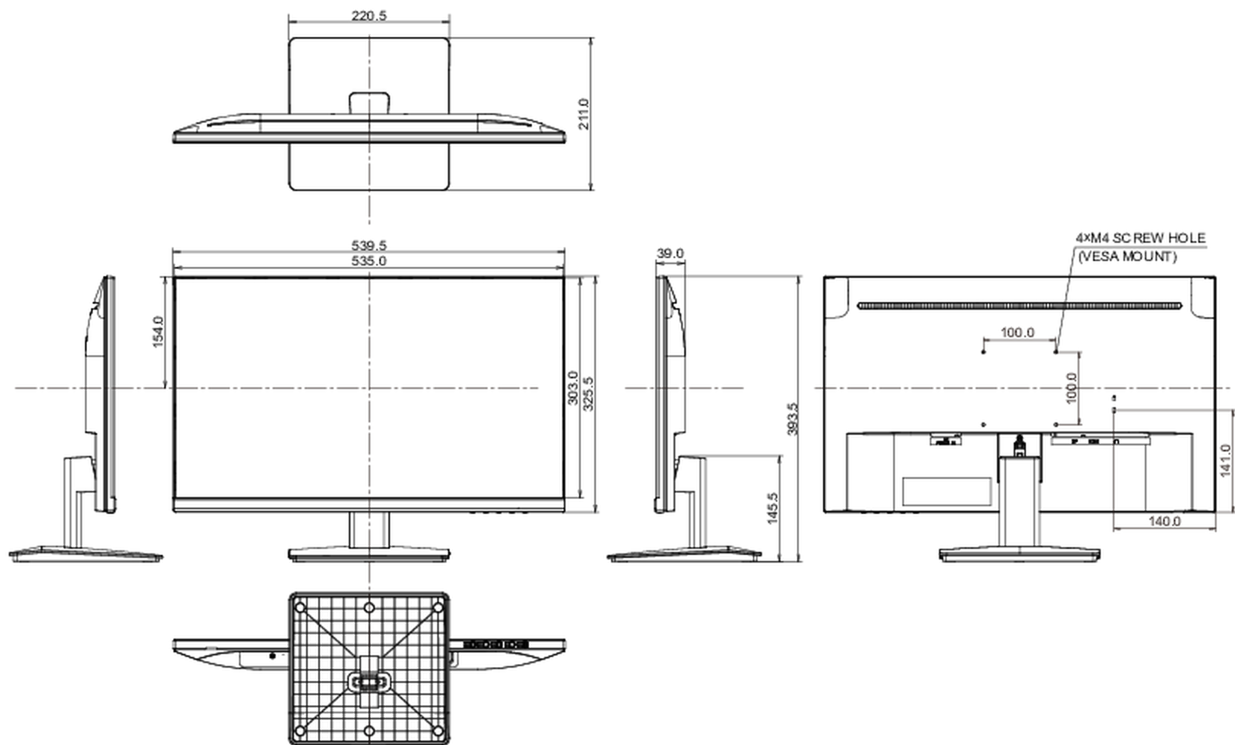

## 08 MÉRETEK / SÚLY

Termék méretei Sz x H x M 539.5 x 393.5 x 211mm

Doboz méretei Sz x H x M 607 x 401 x 127mm

Súly (doboz nélkül) 3.5kg

Súly (dobozzal) 4.7kg

EAN kód 4948570124770

All trademarks and registered trademarks acknowledged. E & O E. Specification subject to change without notice. All LCD's comply with ISO-9241-307:2008 in connection with pixel defects.