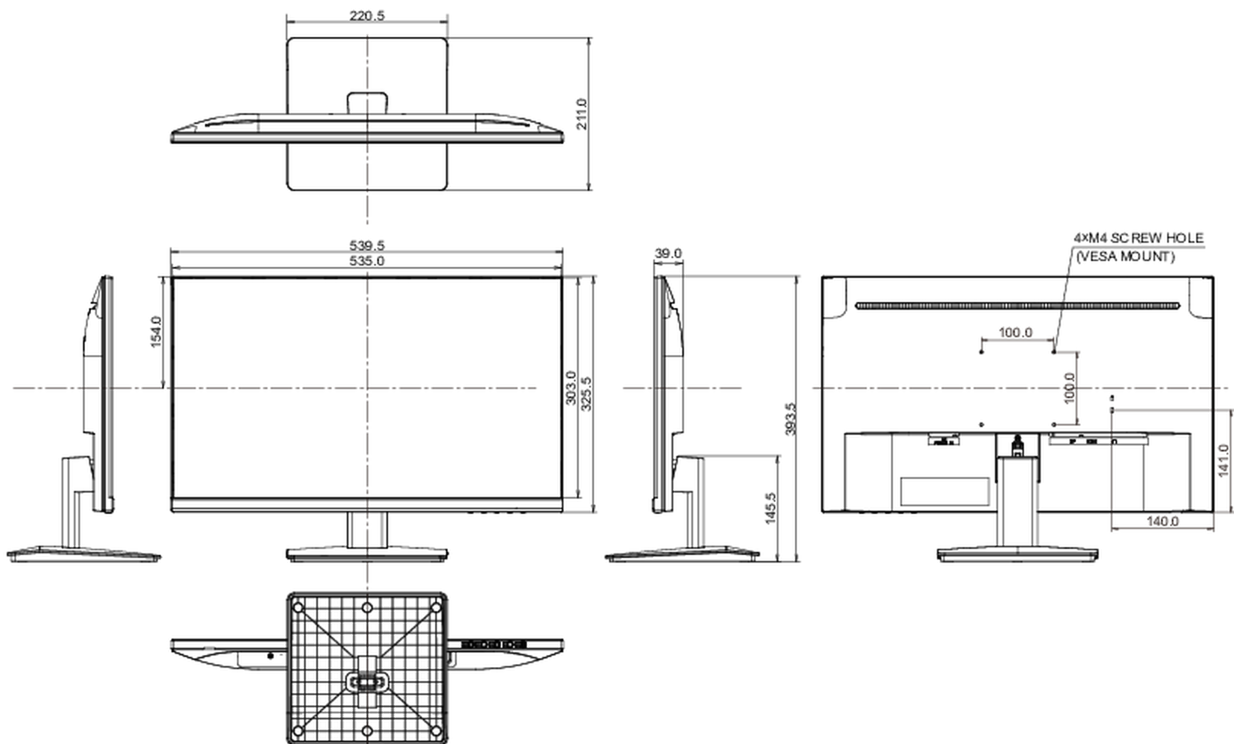

01 ХАРАКТЕРИСТИКИ ДИСПЛЕЯ

Дизайн	безрамочный (с 3-х сторон)
Диагональ	23.8", 60.5см
Панель	IPS панель с технологией LED, матовая поверхность
Разрешение	1920 x 1080 @100Гц (2.1 megapixel Full HD)
Соотношение сторон	16:9
Яркость	300 cd/m ²
Контрастность	1300:1
Расширенная контрастность	80M:1
Время отклика (MPRT)	0.5ms
Видимая область	горизонталь/вертикаль: 178°/178°, право/лево: 89°/89°, вверх/вниз: 89°/89°
Поддержка цвета	16.7млн (sRGB: 96%; NTSC: 72%)
Частота горизонтальной развертки	30 - 150кГц
Видимая область Ш x В	527 x 296.5мм, 20.7 x 11.7"
Размер пикселя	0.275мм
Colour	матовый, чернить (matte, black)

08 РАЗМЕР / ВЕС

Размер продукта Ш x В x Г	539.5 x 393.5 x 211мм
Размер коробки Ш x В x Г	607 x 401 x 127мм
Вес (без упаковки)	3.5кг
Вес (с упаковкой)	4.7кг
EAN код	4948570124770

Все товарные знаки и торговые марки являются собственностью их владельцев и они защищены. Ошибки и изменения допускаются. Спецификации могут быть изменены без уведомления. Все LCD мониторы соответствуют стандарту ISO-9241-307:2008 по политике битых пикселей.