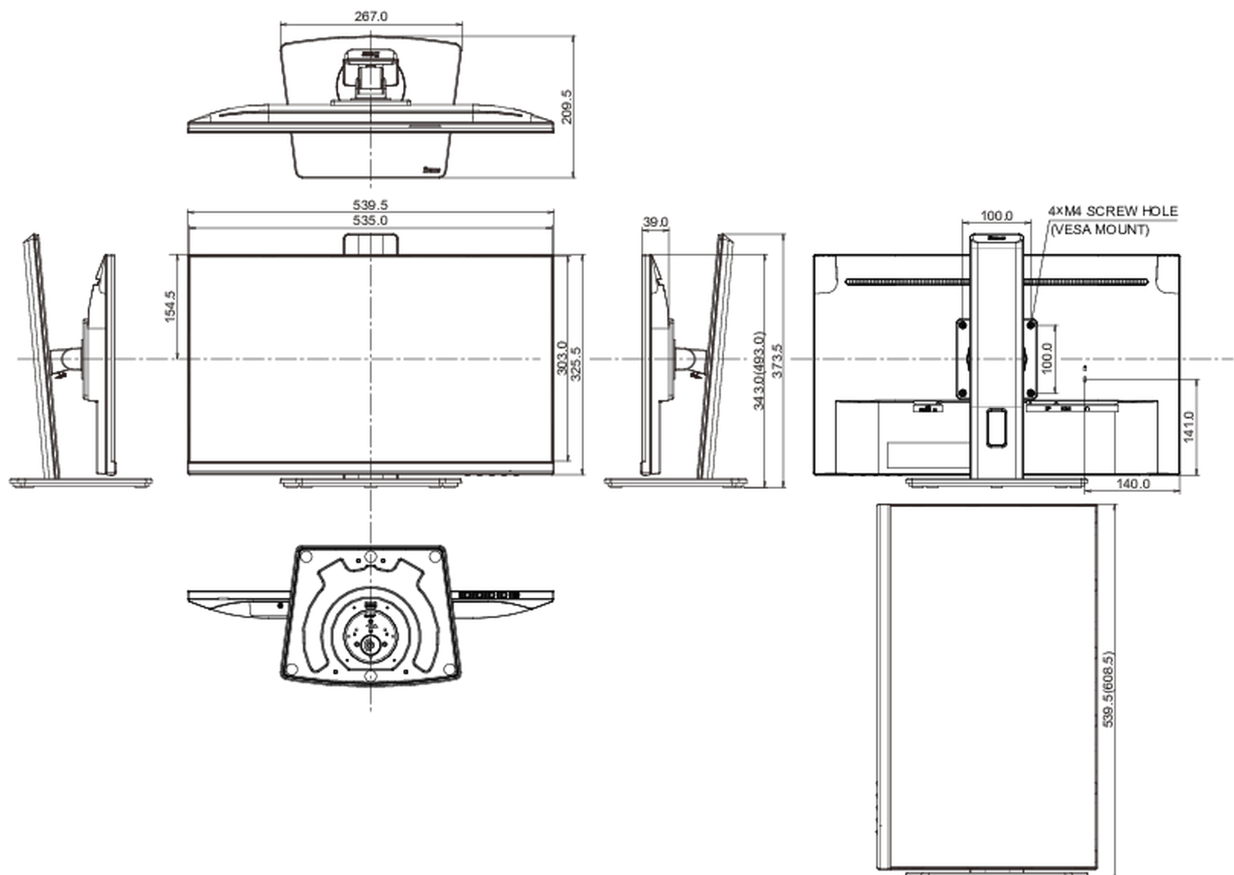

04 MECHANISME

Positieaanpassingen	hoogte, draaien, kantelen, pivot (rotatie aan beide zijden)
Hoogte-instelling	150mm
Rotatie	90°
Draaibare voet	120°; ° links; 60° rechts
Kantelhoek	23° omhoog; 5° omlaag
VESA montage	100 x 100mm
Kabelmanagement systeem	ja

08 AFMETINGEN / GEWICHT

Product afmetingen B x H x D	539.5 x 343 (493) x 209,5mm
Doos afmetingen B x H x D	640 x 390 x 145mm
Gewicht (zonder doos)	5.1kg
Gewicht (inclusief doos)	6.4kg
EAN code	4948570124763