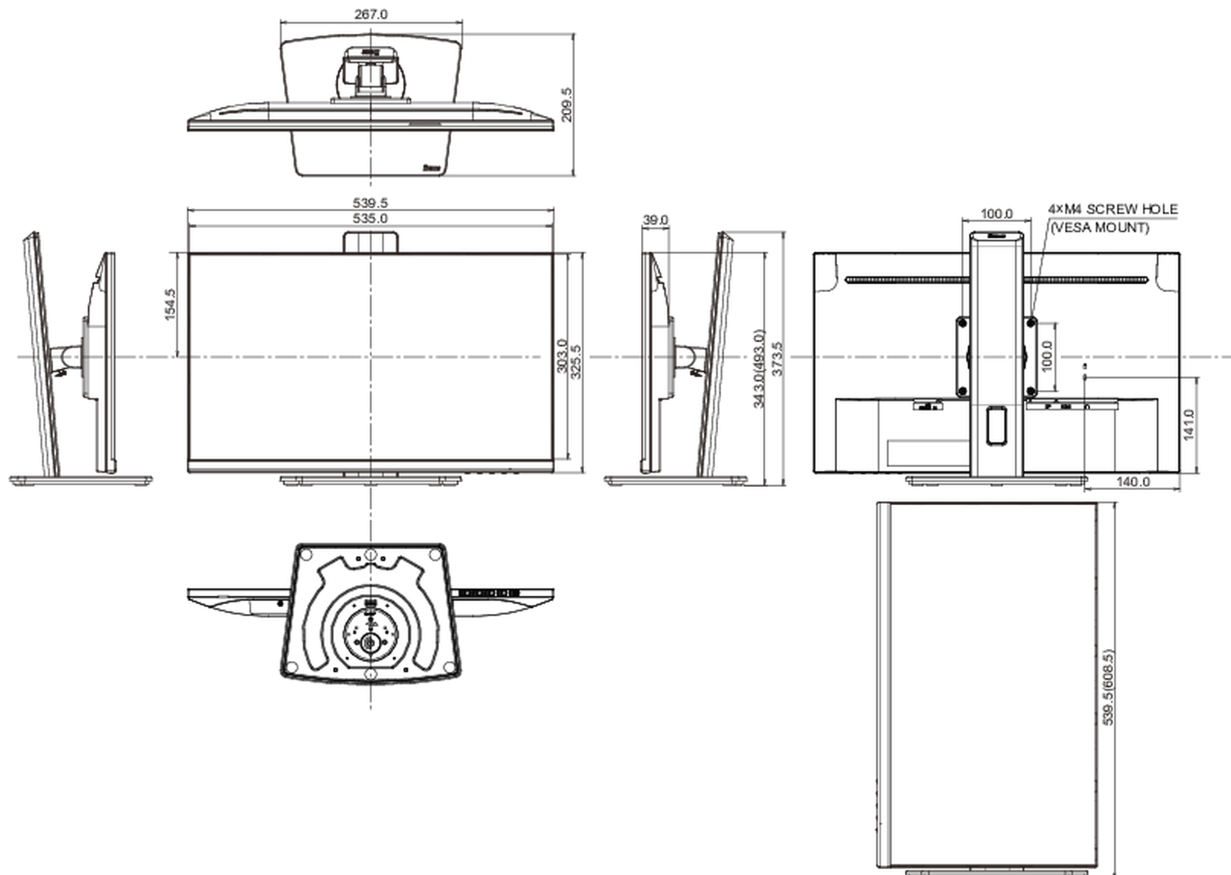

Kábelek

áramellátás, HDMI

Egyéb

gyors üzembe helyezési útmutató, biztonsági útmutató

06 ENERGIAGAZDÁLKODÁS

Tápegység

belső

Áramellátás

AC 100 - 240V, 50/60Hz

Energiafogyasztás

16W jellemző, 0.5W készenlét, 0.3W kikapcsolva

Áramfogyasztás

0.5W készenlét

07 FENNTARTHATÓSÁG

Előírások

TCO Certified, CE, TÜV-Bauart, EAC, VCCI-B, PSE, RoHS támogatás, ErP, WEEE, HATÓTÁVOLSÁG, UKCA

Energiahatékonysági osztály ((EU) 2017/1369 rendelet)

E

REACH SVHC

0,1% felett: Vezet

08 MÉRETEK / SÚLY

Termék méretei Sz x H x M

539.5 x 343 (493) x 209,5mm

Doboz méretei Sz x H x M

640 x 390 x 145mm

Súly (doboz nélkül)

5.1kg

Súly (dobozzal)

6.4kg

EAN kód

4948570124763