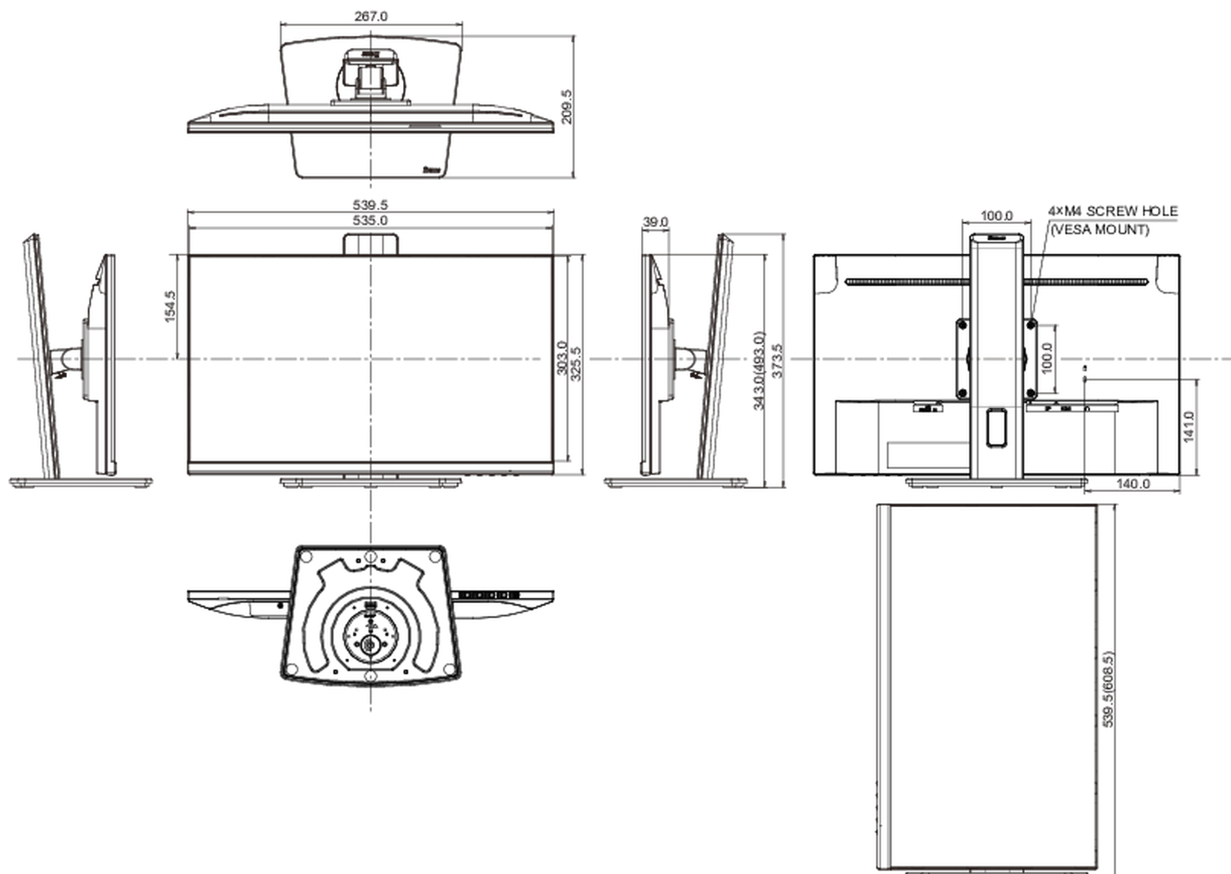

Energieeffizienzklasse (Regulation (EU) 2017/1369)

E

REACH SVHC

über 0.1% Blei enthalten

08 ABMESSUNGEN / GEWICHT

Produkt Abmessungen B x H x T

539.5 x 343 (493) x 209,5mm

Verpackung Abmessungen B x H x T

640 x 390 x 145mm

Gewicht (ohne Verpackung)

5.1kg

Gewicht (inkl. Verpackung)

6.4kg

EAN Code

4948570124763

Alle Warenzeichen sind eingetragene Handelsmarken. Irrtum und Änderungen in den Spezifikationen vorbehalten. Alle LCD's erfüllen die ISO-9241-307:2008 Pixelfehlerklasse.