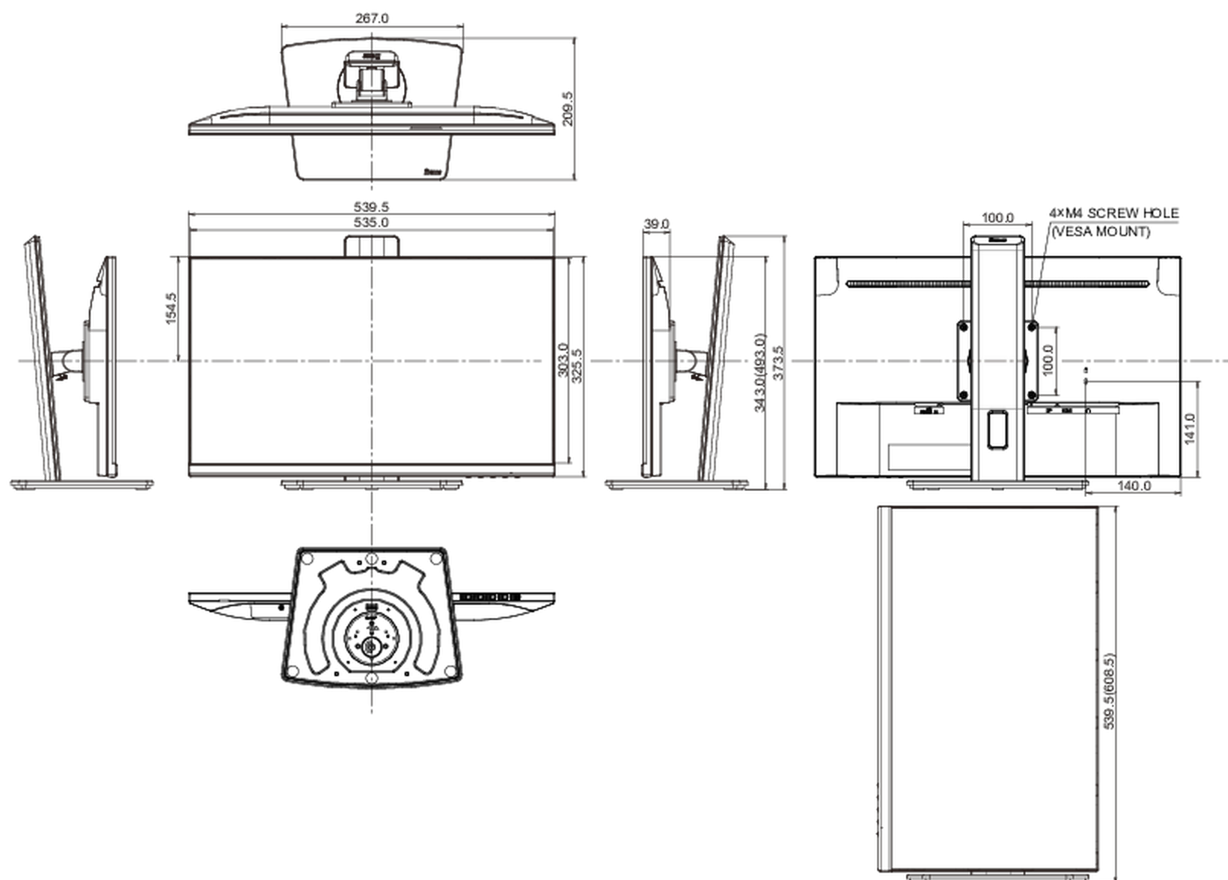

## 08 ROZMĚRY / HMOTNOST

Rozměry výrobku Š x V x D

539.5 x 343 (493) x 209,5mm

Rozměry balení Š x V x D

640 x 390 x 145mm

Váha (bez balení)

5.1kg

Váha (s balením)

6.4kg

EAN code

4948570124763

Všechny ochranné známky jsou registrovány a chráněny. Vyhrazené právo na změny. Veškeré ploché panely LCD splňují normu ISO-9241-307:2008 v oblasti počtu vadných pixelů.