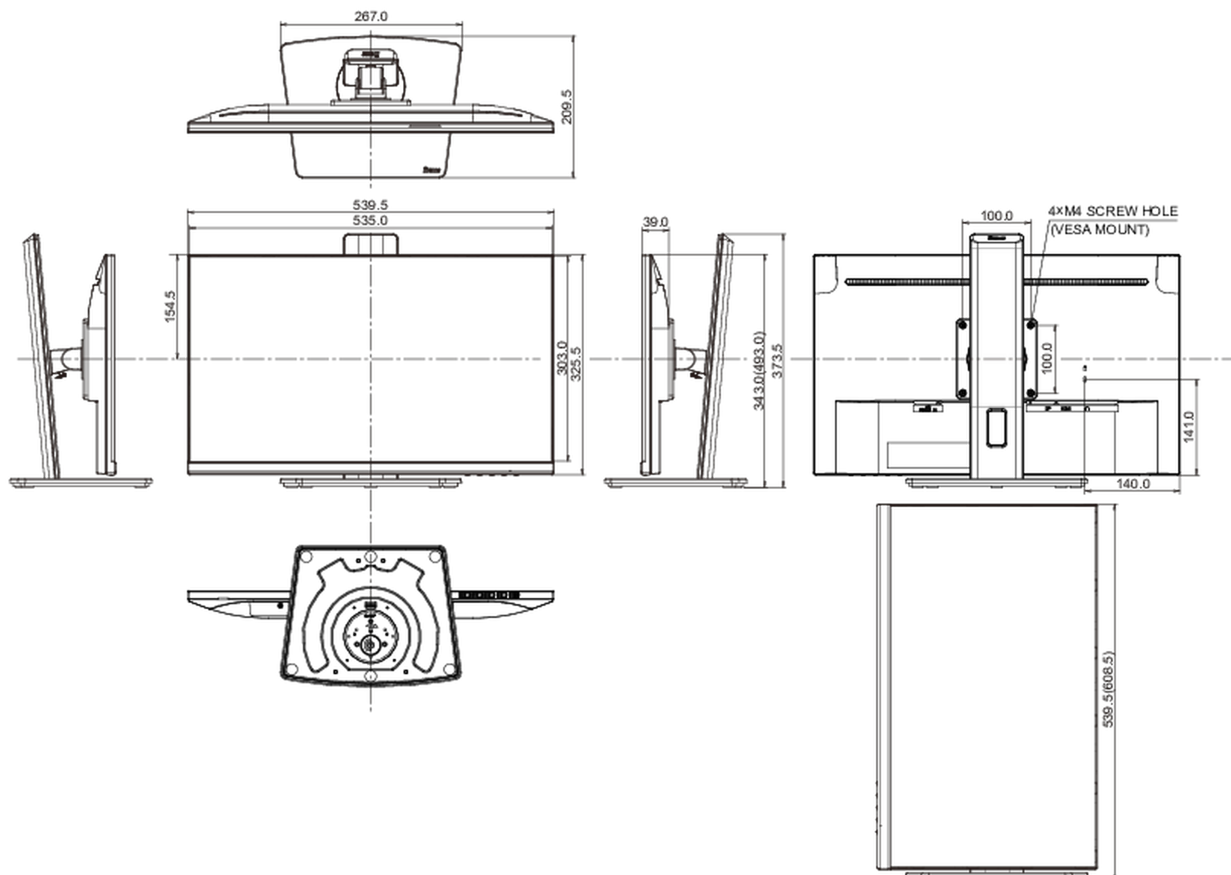

04 MECANIQUE

Réglages Position Image	hauteur, angle H, angle V, pivot (rotation des deux côtés)
RÉGULATION DE LA HAUTEUR	150mm
Rotation (fonction PIVOT)	90°
Angle de rotation	120°; ° gauche; 60° droit
Angle d'inclinaison	23° en avant; 5° en arrière
Montage VESA	100 x 100mm
Système de gestion de passage des câbles	oui

08 DIMENSIONS / POIDS

Dimensions produit L x H x P	539.5 x 343 (493) x 209,5mm
Dimensions de la boîte L x H x P	640 x 390 x 145mm
Poids (sans boîte)	5.1kg
Poids (avec boîte)	6.4kg
Code EAN	4948570124763