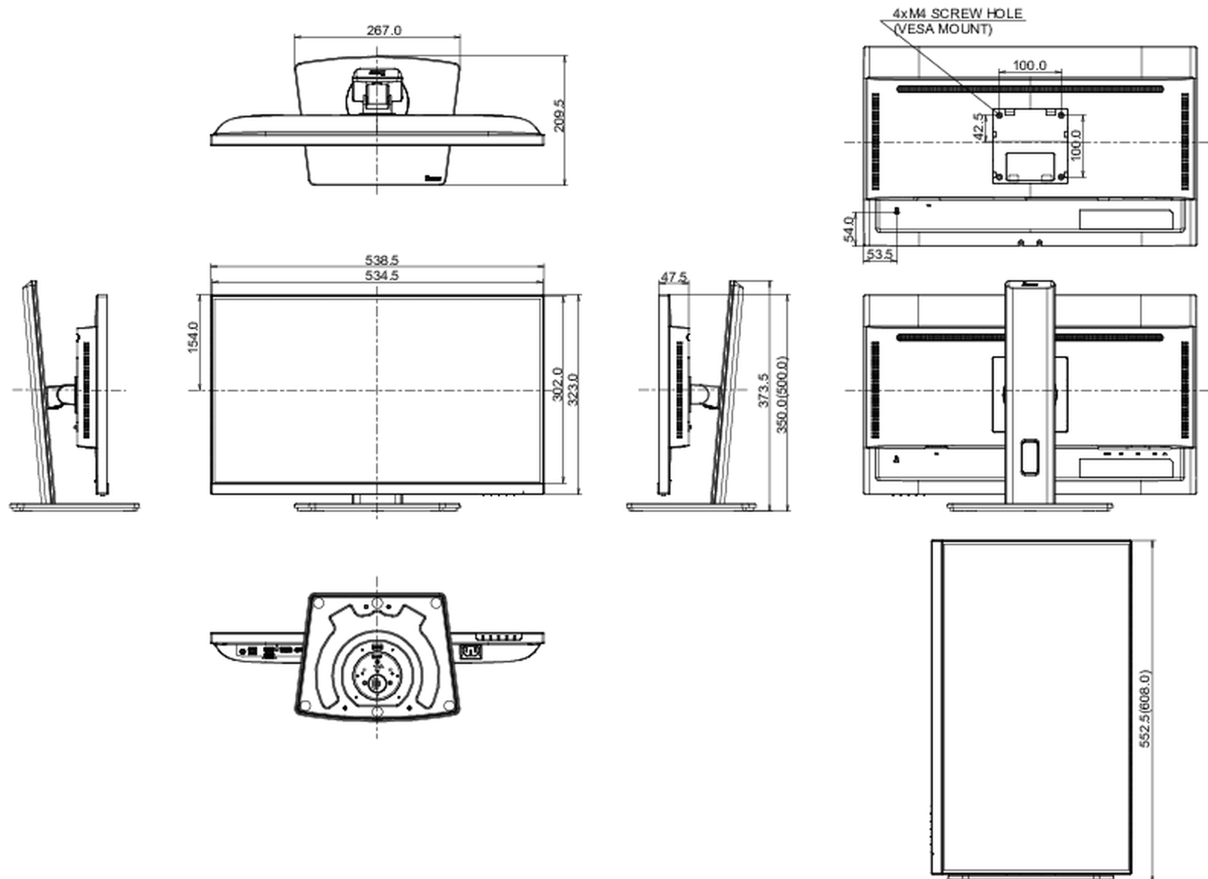

Крепления для кабелей

да

05 6.АКСЕССУАРЫ

Кабели

Питание, HDMI, DP

Прочее

Краткое руководство по началу работы, Руководство по безопасности

06 POWER-MANAGEMENT

Блок питания

внутренний

Питание

AC 100 - 240V, 50/60Гц

Потребляемая мощность

19W стандарт, 0.5W ожидание, 0.3W отключено

07 СТАНДАРТЫ

Сертификаты

TCO Certified, CE, TÜV-GS, EAC, VCCI-B, PSE, RoHS support, ErP, WEEE, REACH, UKCA

EPEAT Silver

*registration varies by country, go to www.epeat.net for details

REACH SVHC

свинца, превышает 0.1%

08 РАЗМЕР / ВЕС

Размер продукта Ш x В x Г

538.5 x 350 (500) x 209.5мм

Размер коробки Ш x В x Г

685 x 405 x 126мм

Вес (без упаковки)

4.9кг

Вес (с упаковкой)

6.9кг

EAN код

4948570125074