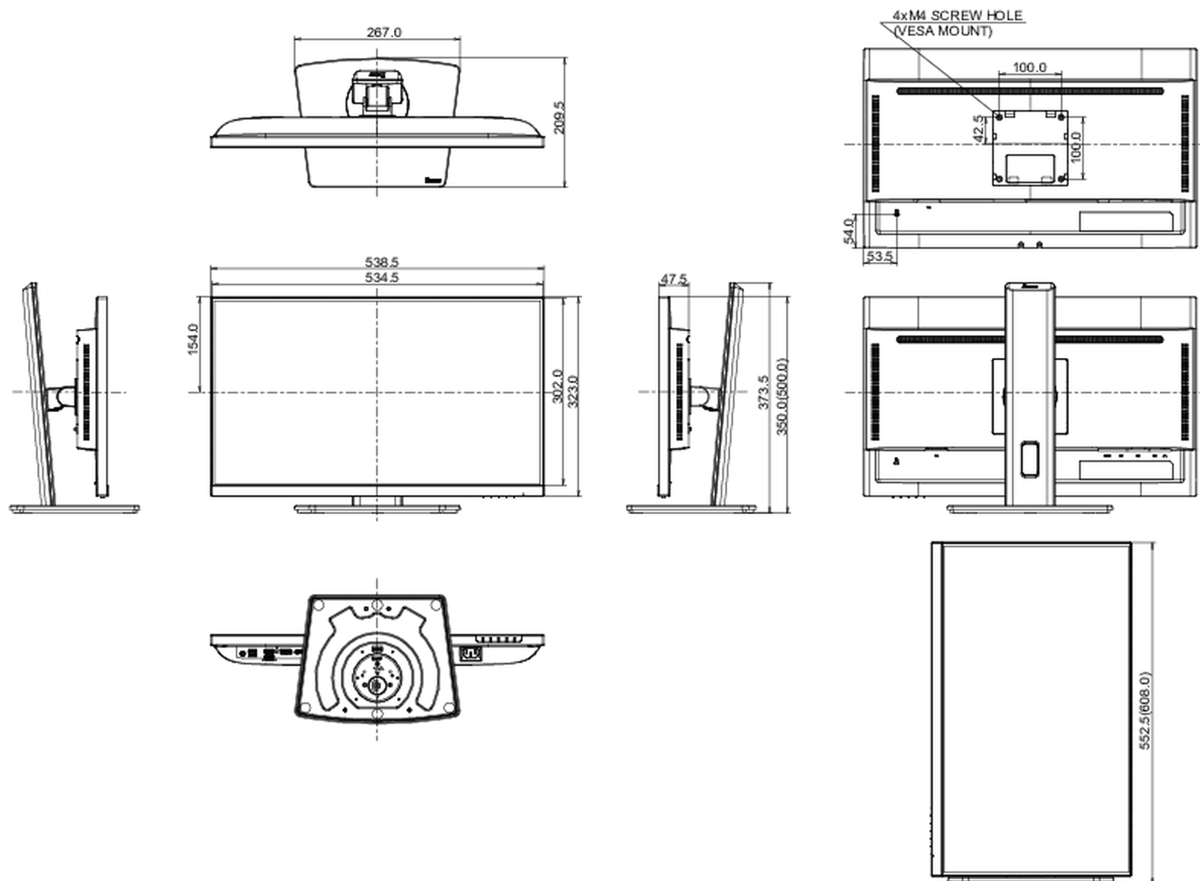

E

EPEAT Silver

*registration varies by country, go to www.epeat.net for details

REACH SVHC

nad 0.1% olova

08 ROZMĚRY / HMOTNOST

Rozměry výrobku Š x V x D

538.5 x 350 (500) x 209.5mm

Rozměry balení Š x V x D

685 x 405 x 126mm

Váha (bez balení)

4.9kg

Váha (s balením)

6.9kg

EAN code

4948570125074