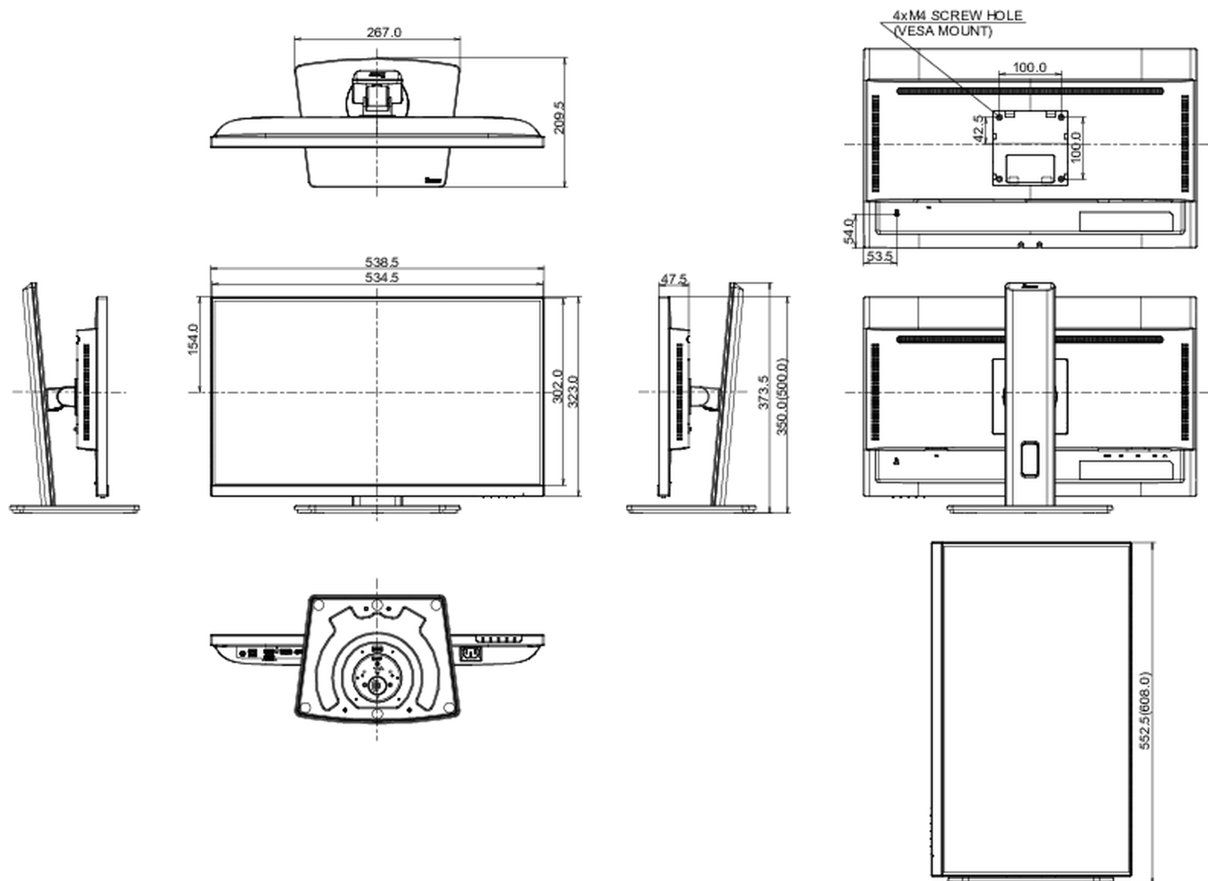

Крепления для кабелей

да

05 6.АКСЕССУАРЫ

Кабели

Питание, HDMI, DP

Прочее

Краткое руководство по началу работы, Руководство по безопасности

06 POWER-MANAGEMENT

Блок питания

внутренний

Питание

AC 100 - 240V, 50/60Гц

Потребляемая мощность

19W стандарт, 0.5W ожидание, 0.3W отключено

07 СТАНДАРТЫ

Сертификаты

TCO Certified, CE, TÜV-GS, EAC, VCCI-B, PSE, RoHS support, ErP, WEEE, REACH, UKCA

EPEAT Silver

*registration varies by country, go to www.epeat.net for details

REACH SVHC

свинца, превышает 0.1%

08 РАЗМЕР / ВЕС

Размер продукта Ш x В x Г

538.5 x 350 (500) x 209.5мм

Размер коробки Ш x В x Г

685 x 405 x 126мм

Вес (без упаковки)

4.9кг

Вес (с упаковкой)

6.9кг

EAN код

4948570125074