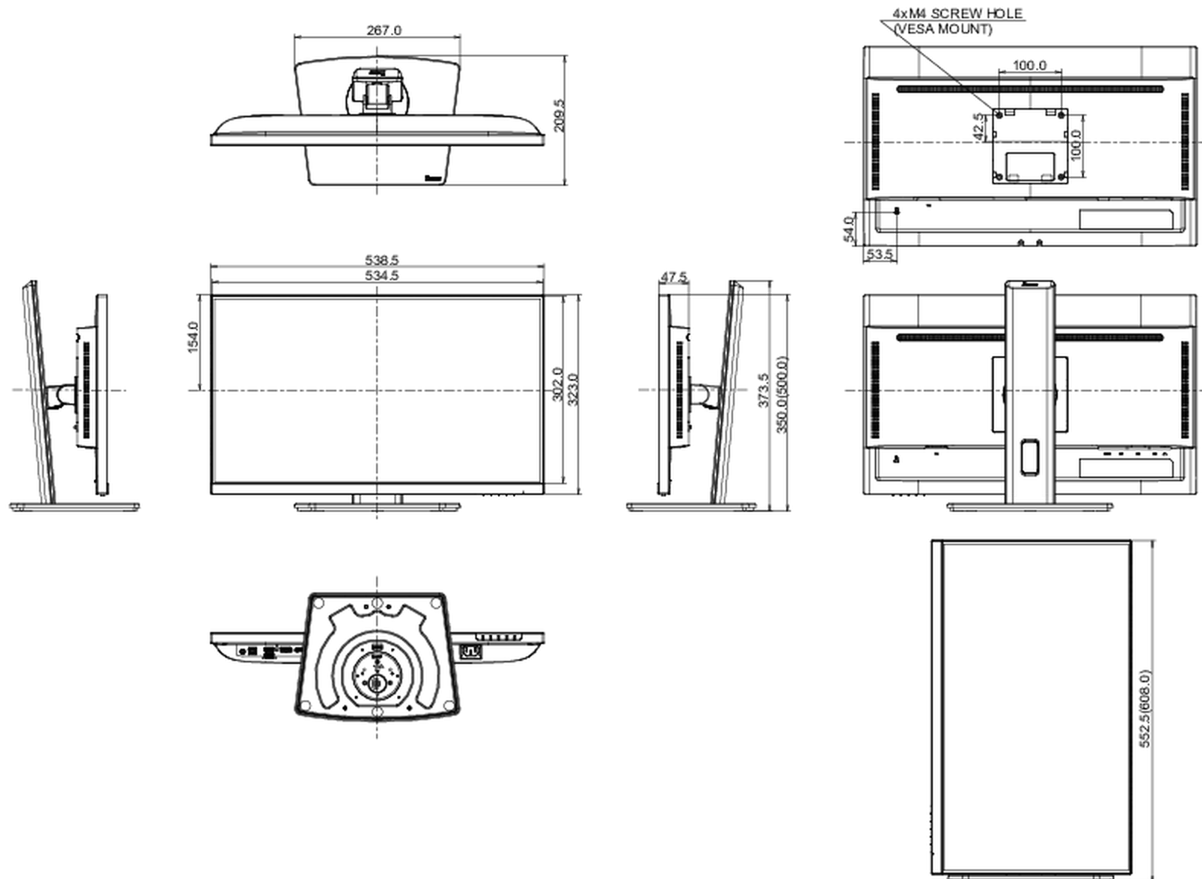

Крепления для кабелей

да

05 6.АКСЕССУАРЫ

Кабели

Питание, HDMI, DP

Прочее

Краткое руководство по началу работы, Руководство по безопасности

06 POWER-MANAGEMENT

Блок питания

внутренний

Питание

AC 100 - 240V, 50/60Гц

Потребляемая мощность

19W стандарт, 0.5W ожидание, 0.3W отключено

07 СТАНДАРТЫ

Сертификаты

TCO Certified, CE, TÜV-GS, EAC, VCCI-B, PSE, RoHS support, ErP, WEEE, REACH, UKCA

EPEAT Silver

*registration varies by country, go to www.epeat.net for details

REACH SVHC

свинца, превышает 0.1%

08 РАЗМЕР / ВЕС

Размер продукта Ш x В x Г

538.5 x 350 (500) x 209.5мм

Размер коробки Ш x В x Г

685 x 405 x 126мм

Вес (без упаковки)

4.9кг

Вес (с упаковкой)

6.9кг

EAN код

4948570125050