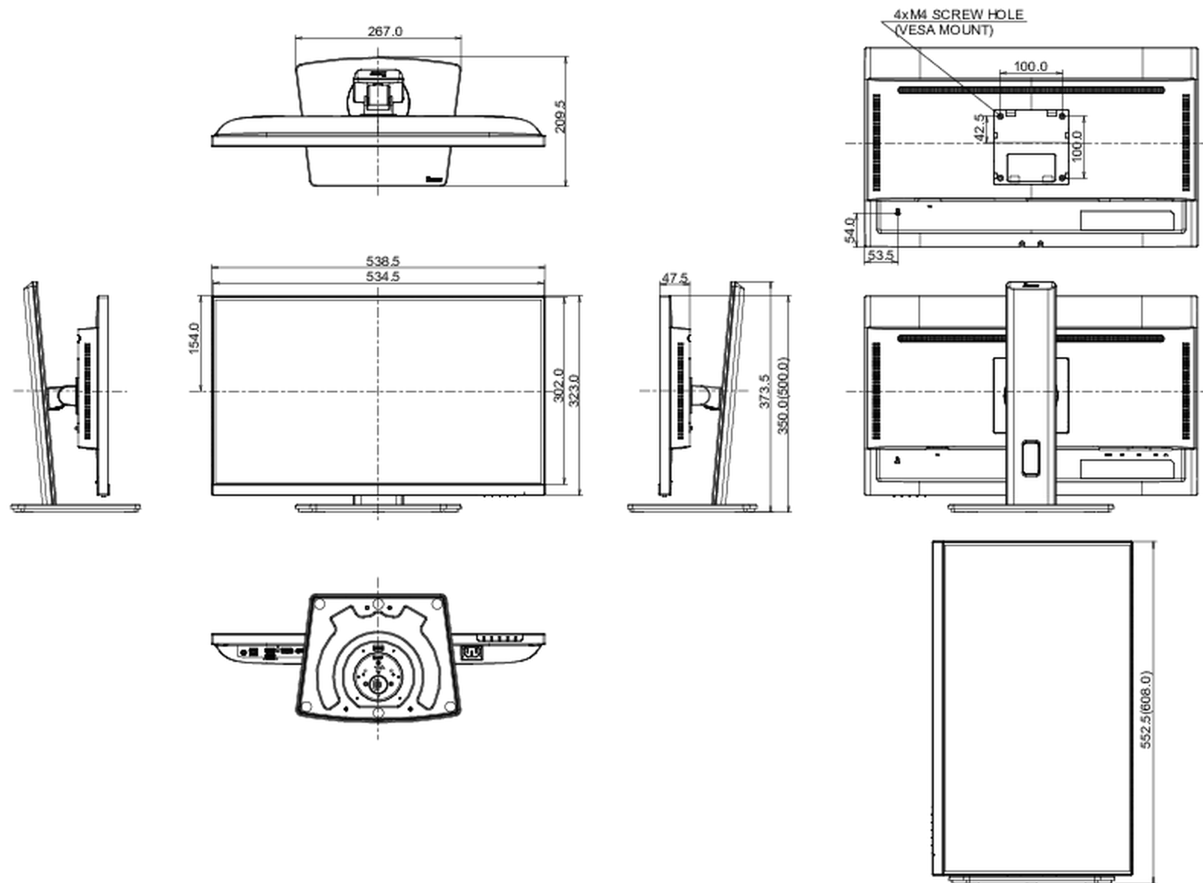

04 MECHANISME

Positieaanpassingen	hoogte, draaien, kantelen, pivot (rotatie aan beide zijden)
Hoogte-instelling	150mm
Rotatie	90°
Draaibare voet	90°; 45 ° links; 45° rechts

Kantelhoek 23° omhoog; 5° omlaag

EPEAT Silver *registratie verschilt per land, ga voor meer informatie naar www.epeat.net

REACH SVHC meer dan 0.1%: Lood

08 AFMETINGEN / GEWICHT

Product afmetingen B x H x D 538.5 x 350 (500) x 209.5mm

Doos afmetingen B x H x D 685 x 405 x 126mm

Gewicht (zonder doos) 4.9kg

Gewicht (inclusief doos) 6.9kg

EAN code 4948570125050

Alle handelsmerken zijn geregistreerd. Gegevens onder voorbehoud van zetfouten. Specificaties kunnen vooraf en zonder opgave van reden gewijzigd worden. Alle LCD-panelen vallen onder ISO-9241-307:2008 inzake pixelfouten.