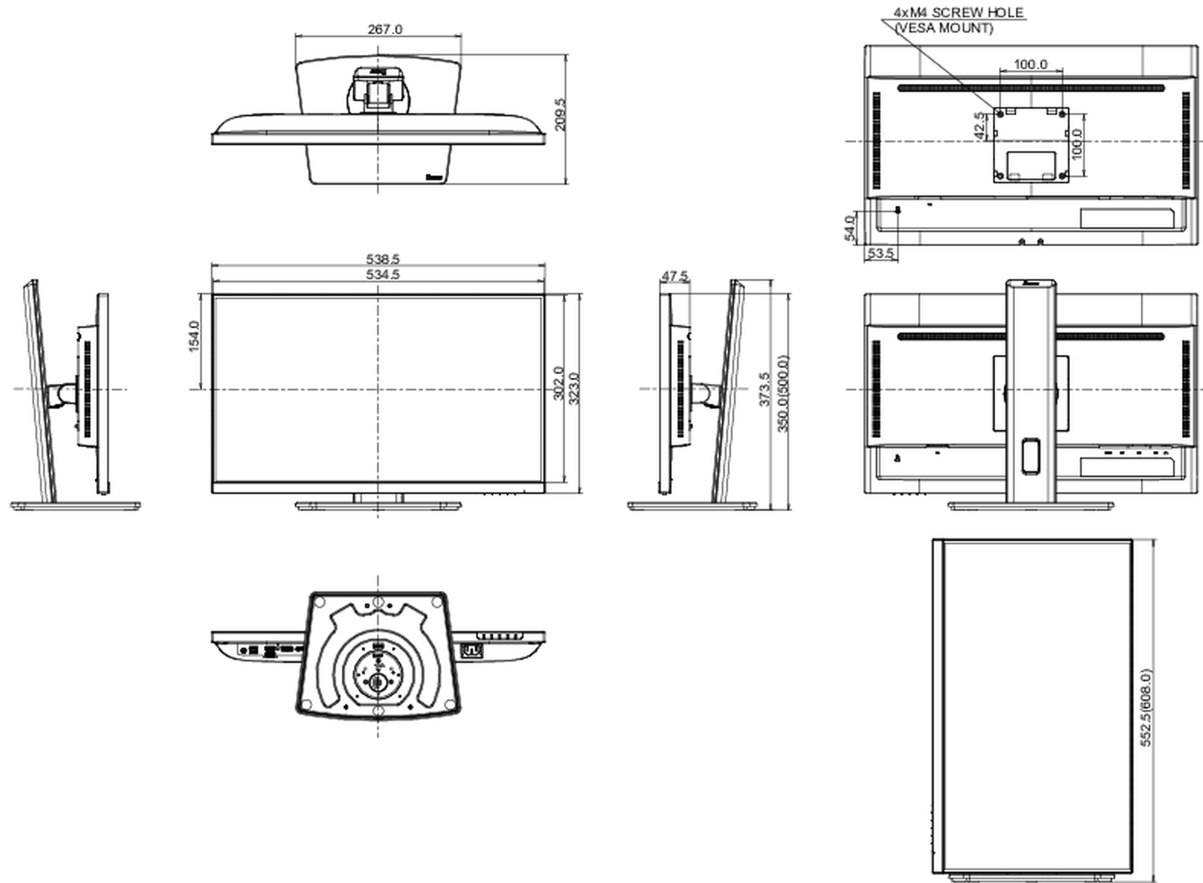

01 KIJELZŐ JELLEMZŐI

Design	3-side borderless
Átló	23.8", 60.5cm
Panel	IPS Panel Technology LED, matte finish
Natív felbontás	1920 x 1080 @100Hz (2.1 megapixel Full HD)
Képarány	16:9
Fényerő	300 cd/m ²
Statikus kontraszt	1300:1
Speciális kontraszt	80M:1
Válaszidő (MPRT)	1ms
Látótér	horizontális/vertikális: 178°/ 178°, jobb/bal: 89°/89°, fel/le: 89°/89°
Szín támogatás	16.7mln (sRGB: 99%; NTSC: 72%)
Horizontális szinkronizálás	30 - 110kHz
Látható terület Sz x M	527 x 296.5mm, 20.7 x 11.7"
Pixel magasság	0.275mm
Szín	mattn, fekete

04 MECHANIKUS

Kijelző helyzetének beállításai	magasság, forgatható, billenthető, forgatható (forgatás mindkét oldalra)
Magasság beállítása	150mm
Forgatás (PIVOT funkció - portré mód)	90°
Forgó állvány	90°; 45 ° bal; 45° jobb
Hajlásszög	23° fel; 5° le
VESA állvány	100 x 100mm

08 MÉRETEK / SÚLY

Termék méretei Sz x H x M	538.5 x 350 (500) x 209.5mm
Doboz méretei Sz x H x M	685 x 405 x 126mm
Súly (doboz nélkül)	4.9kg
Súly (dobozzal)	6.9kg
EAN kód	4948570125050

All trademarks and registered trademarks acknowledged. E & O E. Specification subject to change without notice. All LCD's comply with ISO-9241-307:2008 in connection with pixel defects.