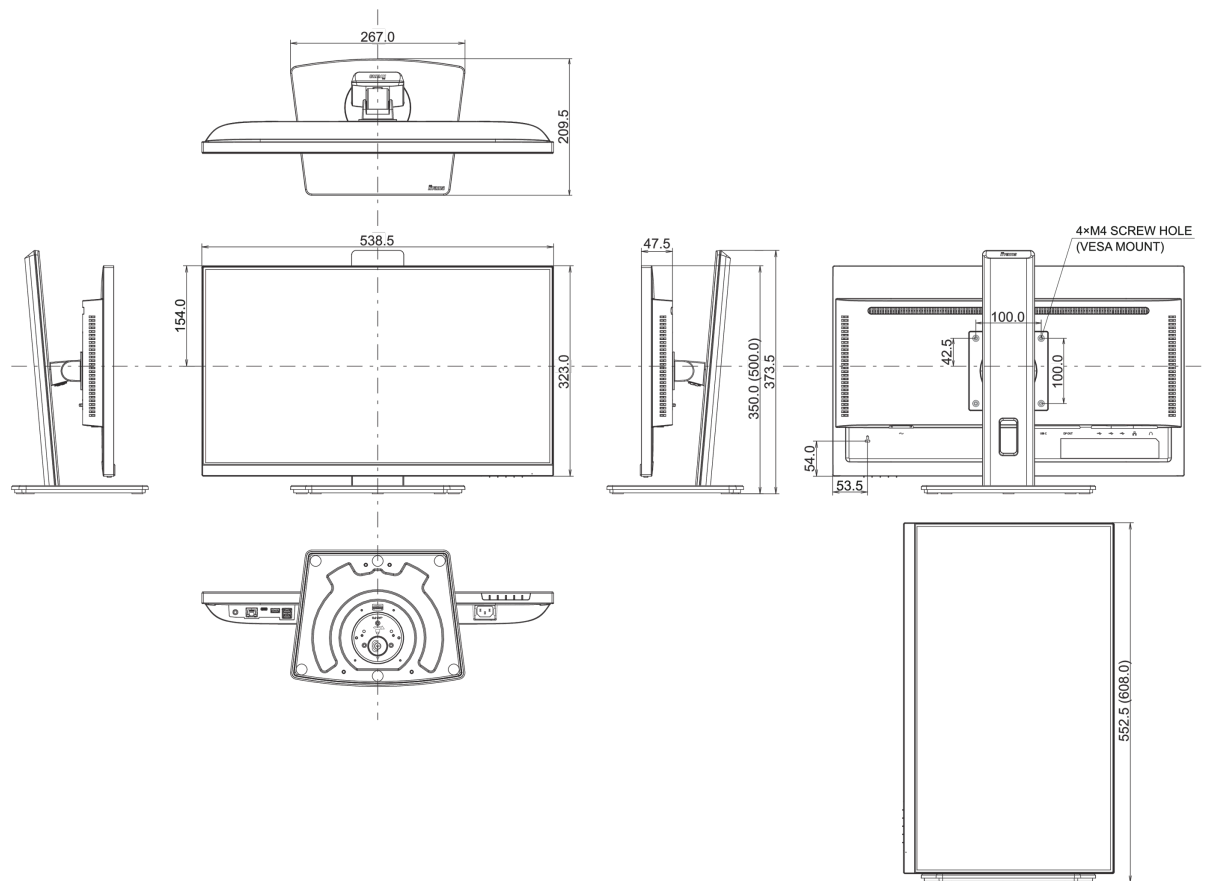

04 МЕХАНИЧЕСКИЕ ХАРАКТЕРИСТИКИ

Эргономика	высота, вращение подставки, наклон, pivot (вращение в обе стороны)
Настройка высоты (HAS)	150мм

Вращение экрана (PIVOT)	90°
Вращение подставки (Swivel)	90°; 45 ° лево; 45° право
Угол наклона экрана	23° вверх; 5° вниз
Крепление VESA	100 x 100mm
Крепления для кабелей	да

08 РАЗМЕР / ВЕС

Размер продукта Ш x В x Г	538.5 x 350 (500) x 209.5мм
Размер коробки Ш x В x Г	685 x 405 x 126мм
Вес (без упаковки)	5.3кг
Вес (с упаковкой)	7.4кг
EAN код	4948570124954

Все товарные знаки и торговые марки являются собственностью их владельцев и они защищены. Ошибки и изменения допускаются. Спецификации могут быть изменены без уведомления. Все LCD мониторы соответствуют стандарту ISO-9241-307:2008 по политике битых пикселей.