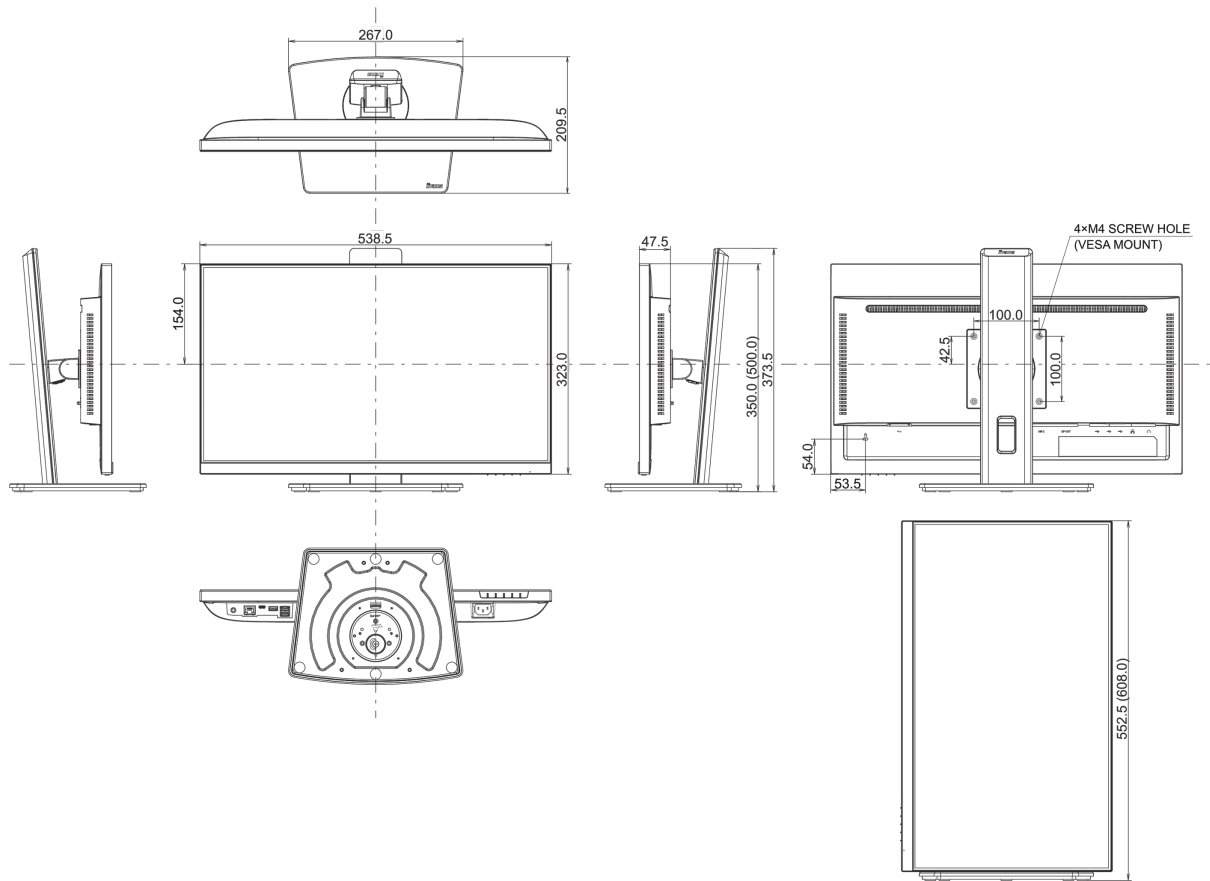

04 MEHANIČKI

Podešavanje položaja prikaza	visina, okretanje, nagib, pivot (rotacija u obe strane)
------------------------------	---

Podšavanje visine	150mm
Rotacija (PIVOT funkcija)	90°
Okretno postolje	120°; 60° levo; 60° desno
Ugao nagiba	23° gore; 5° dole
VESA montiranje	100 x 100mm
Sistem upravljanja kablovima	da

05 UKLJUČENI DODACI

Kablovi	Strujni kabl, HDMI, USB-C
Ostalo	kratko uputstvo, bezbednosni vodič

06 UPRAVLJANJE NAPAJANJEM

Napajanje	interna
Potrošnja energije	% 1W tipično, 0.5W stand by, 03W isključen

07 ODRŽIVOST

08 DIMENZIJE / TEŽINA

Dimenzije proizvoda Š x V x D	538.5 x 350 (500) x 209.5mm
Dimenzije kutije Š x V x D	685 x 405 x 126mm
Težina (bez kutije)	5.3kg
Težina (sa kutijom)	7.4kg
EAN kod	4948570124954

All trademarks and registered trademarks acknowledged. E & O E. Specification subject to change without notice. All LCD's comply with ISO-9241-307:2008 in connection with pixel defects.