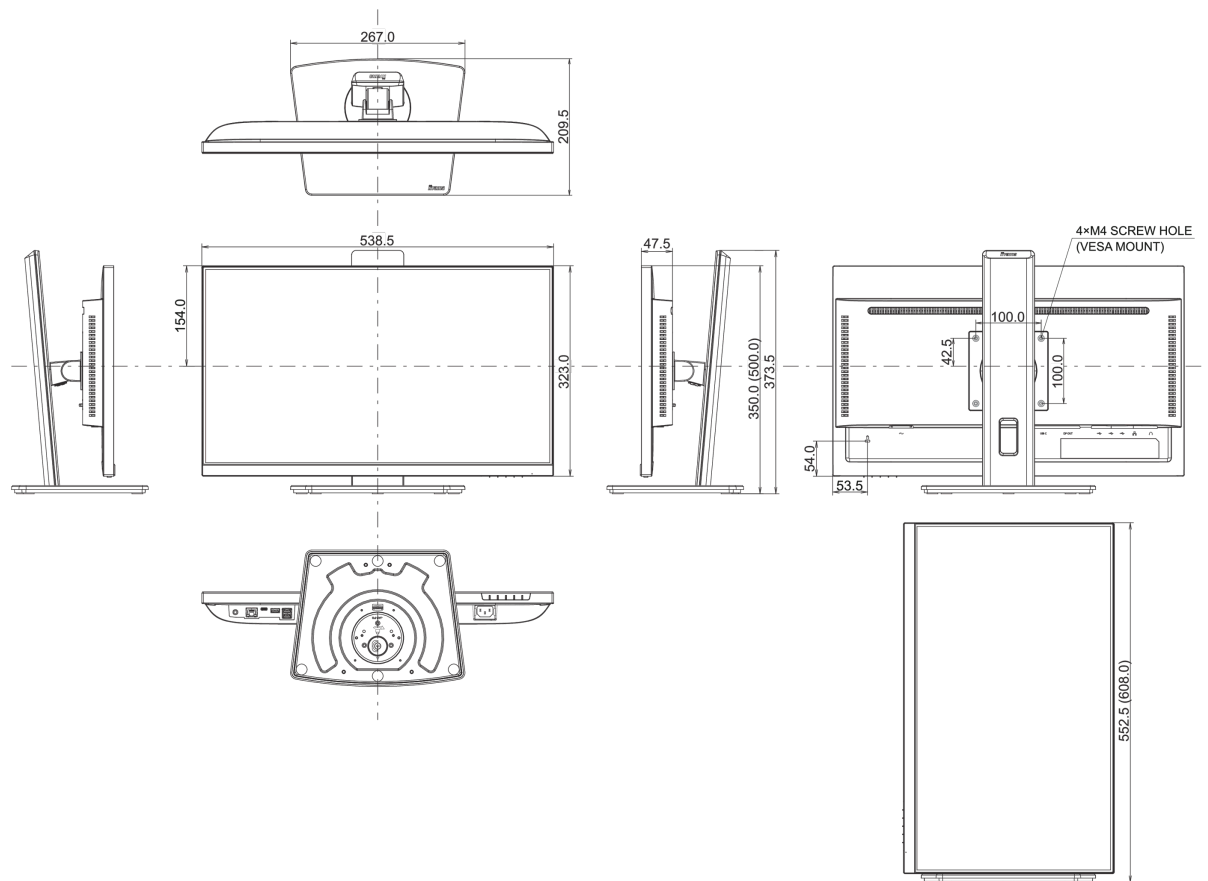

04 MECHANISME

Positieaanpassingen	hoogte, draaien, kantelen, pivot (rotatie aan beide zijden)
---------------------	---

Hoogte-instelling	150mm
Rotatie	90°
Draaibare voet	90°; 45 ° links; 45° rechts
Kantelhoek	23° omhoog; 5° omlaag
VESA montage	100 x 100mm
Kabelmanagement systeem	ja

05 INBEGREPEN ACCESSOIRES

Kabels	Stroom, HDMI, USB-C
Overige	Quick guide handleiding, veiligheidsinstructies

06 POWER-MANAGEMENT

Voeding	intern
Stroomvoorziening	AC 100 - 240V, 50/60Hz
Energieverbruik	20W typisch, 0.5W stand by, 03W uit modus

08 AFMETINGEN / GEWICHT

Product afmetingen B x H x D	538.5 x 350 (500) x 209.5mm
Doos afmetingen B x H x D	685 x 405 x 126mm
Gewicht (zonder doos)	5.3kg
Gewicht (inclusief doos)	7.4kg
EAN code	4948570124954