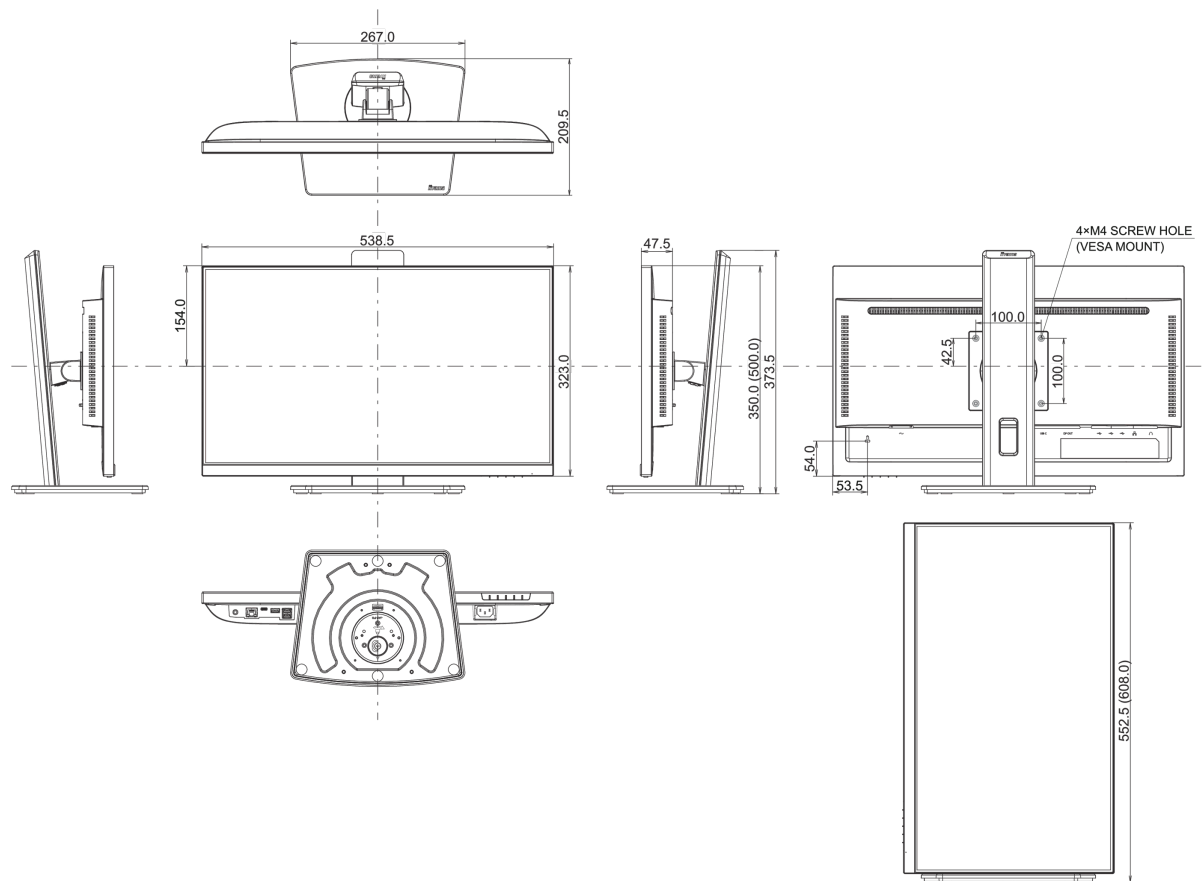

## 08 РАЗМЕР / ВЕС

Размер продукта Ш x В x Г	538.5 x 350 (500) x 209.5мм
Размер коробки Ш x В x Г	685 x 405 x 126мм
Вес (без упаковки)	5.3кг
Вес (с упаковкой)	7.4кг
EAN код	4978570124930

Все товарные знаки и торговые марки являются собственностью их владельцев и они защищены. Ошибки и изменения допускаются. Спецификации могут быть изменены без уведомления. Все LCD мониторы соответствуют стандарту ISO-9241-307:2008 по политике битых пикселей.