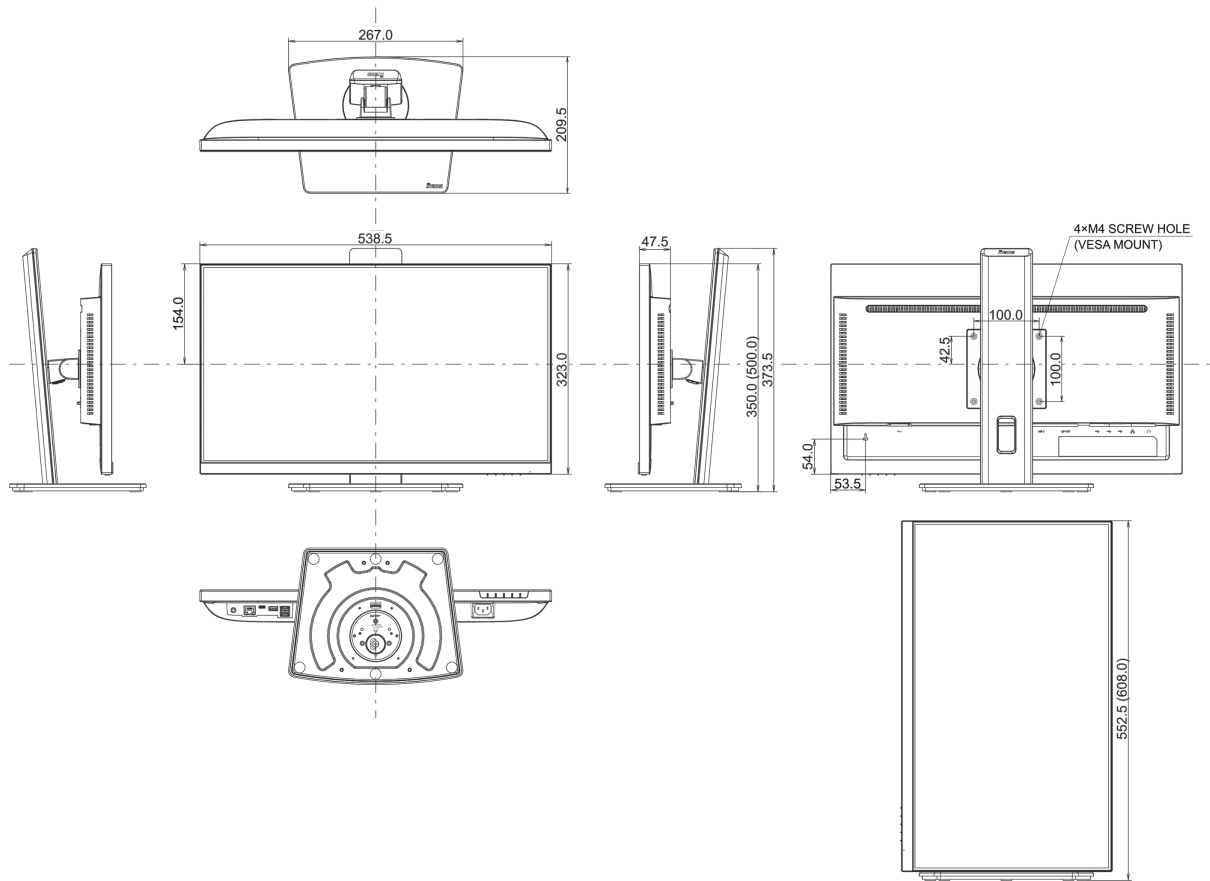

04 MEHANIČKI

Podešavanje položaja prikaza	visina, okretanje, nagib, pivot (rotacija u obe strane)
------------------------------	---------------------------------------------------------

Podешavanje visine	150mm
Rotacija (PIVOT funkcija)	90°
Okretno postolje	90°; 45 ° levo; 45° desno
Ugao nagiba	23° gore; 5° dole
VESA montiranje	100 x 100mm
Sistem upravljanja kablovima	da

05 UKLJUČENI DODACI

Kablovi	Strujni kabl, HDMI, USB-C
Ostalo	kratko uputstvo, bezbednosni vodič

06 UPRAVLJANJE NAPAJANJEM

Napajanje	interna
Potrošnja energije	% 1W tipično, 0.5W stand by, 03W isključen

07 ODRŽIVOST

08 DIMENZIJE / TEŽINA

Dimenzije proizvoda Š x V x D	538.5 x 350 (500) x 209.5mm
Dimenzije kutije Š x V x D	685 x 405 x 126mm
Težina (bez kutije)	5.3kg
Težina (sa kutijom)	7.4kg
EAN kod	4978570124930

All trademarks and registered trademarks acknowledged. E & O E. Specification subject to change without notice. All LCD's comply with ISO-9241-307:2008 in connection with pixel defects.