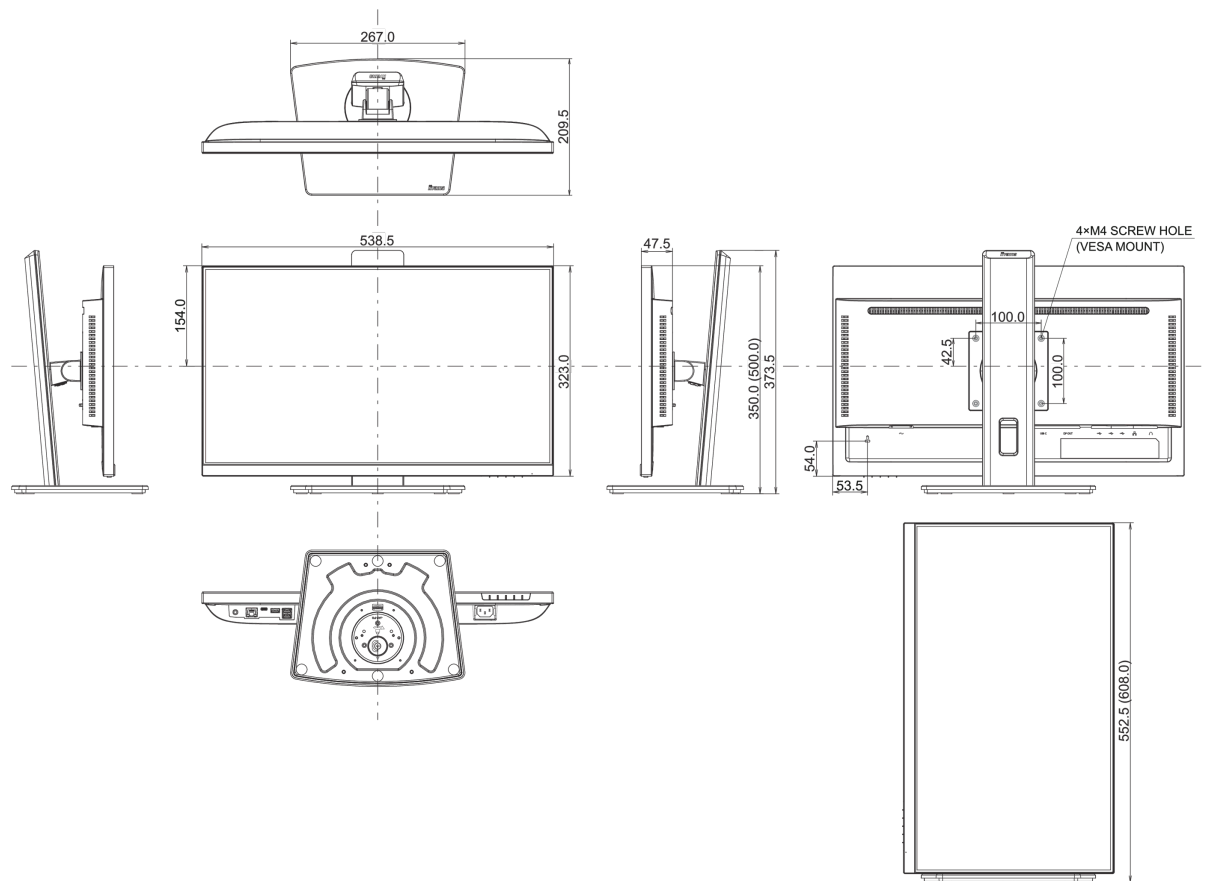

04 MECHANISME

Positieaanpassingen	hoogte, draaien, kantelen, pivot (rotatie aan beide zijden)
---------------------	---

Hoogte-instelling	150mm
Rotatie	90°
Draaibare voet	90°; 45 ° links; 45° rechts
Kantelhoek	23° omhoog; 5° omlaag
VESA montage	100 x 100mm
Kabelmanagement systeem	ja

05 INBEGREPEN ACCESSOIRES

Kabels	Stroom, HDMI, USB-C
Overige	Quick guide handleiding, veiligheidsinstructies

06 POWER-MANAGEMENT

Voeding	intern
Stroomvoorziening	AC 100 - 240V, 50/60Hz
Energieverbruik	20W typisch, 0.5W stand by, 03W uit modus

08 AFMETINGEN / GEWICHT

Product afmetingen B x H x D	538.5 x 350 (500) x 209.5mm
Doos afmetingen B x H x D	685 x 405 x 126mm
Gewicht (zonder doos)	5.3kg
Gewicht (inclusief doos)	7.4kg
EAN code	4978570124930