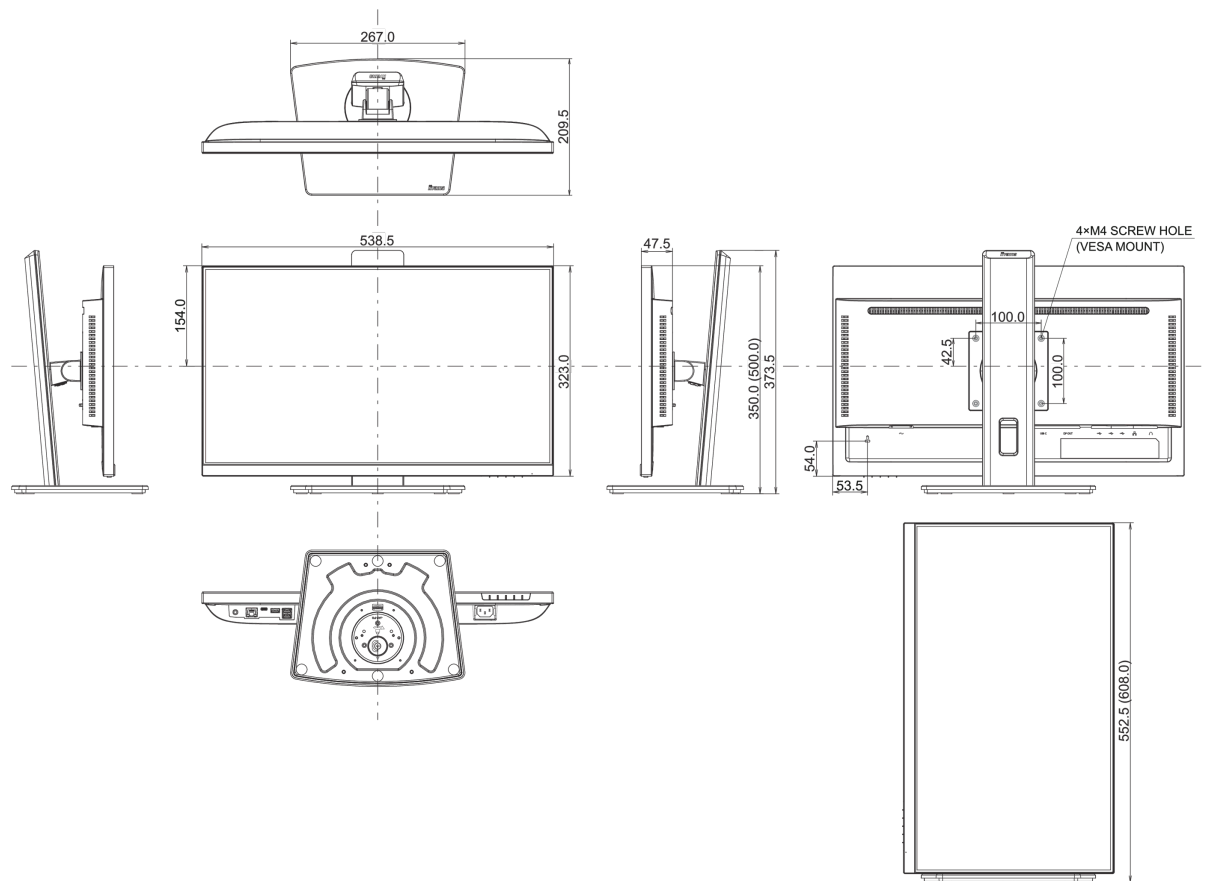

04 MECHANICKÉ ČÁSTI

Úpravy polohy	výška, swivel, náklon, Pivot (rotace na obě strany)
Výškově nastavitelné	150mm

Otočný (Pivot)	90°
Úhel otočení	90°; 45 ° na levo; 45° na parvo
Úhel náklonu	23° nahoru; 5° dolů
VESA	100 x 100mm
Systém správy kabelů	ano

08 ROZMĚRY / HMOTNOST

Rozměry výrobku Š x V x D	538.5 x 350 (500) x 209.5mm
Rozměry balení Š x V x D	685 x 405 x 126mm
Váha (bez balení)	5.3kg
Váha (s balením)	7.4kg
EAN code	4978570124930

Všechny ochranné známky jsou registrovány a chráněny. Vyhrazené právo na změny. Veškeré ploché panely LCD splňují normu ISO-9241-307:2008 v oblasti počtu vadných pixelů.