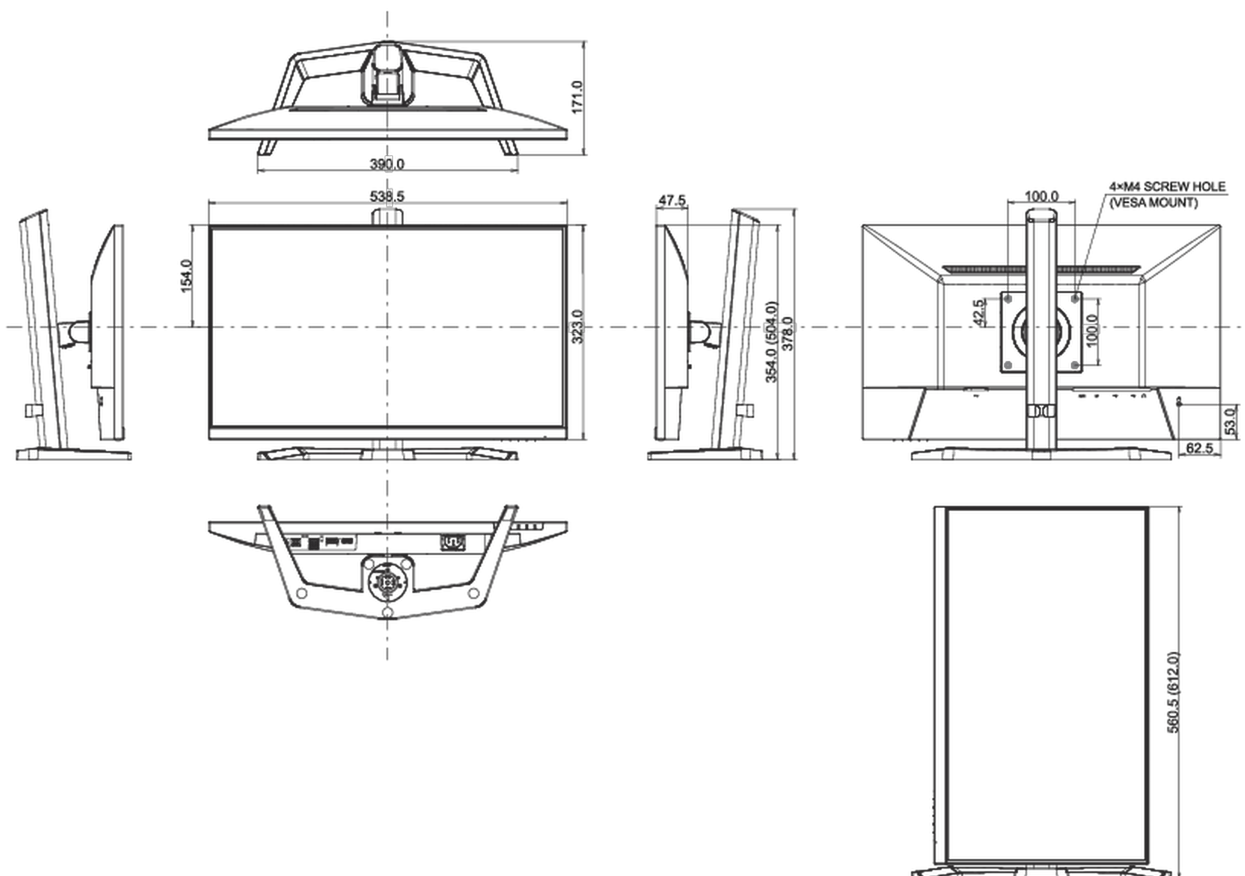

Kablovi

Strujni kabl, USB, HDMI

Ostalo

kratko uputstvo, bezbednosni vodič

06 UPRAVLJANJE NAPAJANJEM

Napajanje

interna

Potrošnja energije

% 1W tipično, 0.5W stand by, 0.3W isključen

07 ODRŽIVOST

Propisi

CE, TÜV-Bauart, EAC, VCCI-B, PSE, RoHS podrška, ErP, WEEE, REACH, UKCA

Klasa energetske efikasnosti (Regulation (EU) 2017/1369)

E

REACH SVHC

iznad 0.1%: Olova

08 DIMENZIJE / TEŽINA

Dimenzije proizvoda Š x V x D

538.5 x 397 x 192.5mm

Dimenzije kutije Š x V x D

615 x 126 x 405mm

Težina (bez kutije)

3kg

Težina (sa kutijom)

4.4kg

EAN kod

4948570124701

All trademarks and registered trademarks acknowledged. E & O E. Specification subject to change without notice. All LCD's comply with ISO-9241-307:2008 in connection with pixel defects.