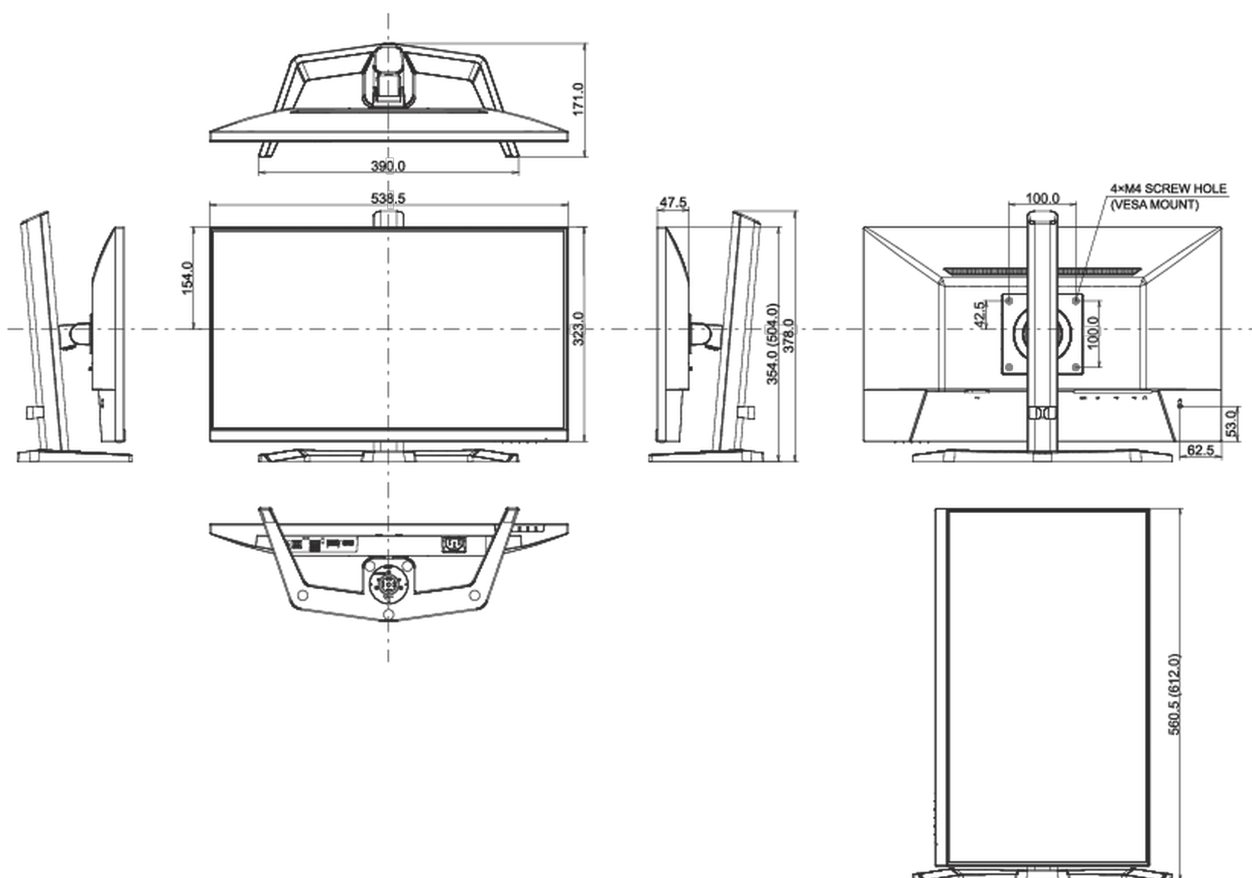

01 ХАРАКТЕРИСТИКИ ДИСПЛЕЯ

Диагональ	23.8", 60.5см
Панель	IPS, матовый
Разрешение	1920 x 1080 @100Гц (2.1 megapixel Full HD)
Соотношение сторон	16:9
Яркость	300 cd/m ²
Контрастность	1300:1
Расширенная контрастность	80M:1
Время отклика (MPRT)	1ms
Видимая область	горизонталь/вертикаль: 178°/178°, право/лево: 89°/89°, вверх/вниз: 89°/89°
Поддержка цвета	16.7mln
Частота горизонтальной развертки	30 - 110кГц
Видимая область Ш x В	527 x 296.5мм, 20.7 x 11.7"
Размер пикселя	0.275мм
Colour	матовый, чернить

04 МЕХАНИЧЕСКИЕ ХАРАКТЕРИСТИКИ

Эргономика	наклон
Угол наклона экрана	22° вверх; 4° вниз
Крепление VESA	100 x 100мм
Крепления для кабелей	да

05 6.АКСЕССУАРЫ

Кабели	Питание, USB, HDMI
--------	--------------------

08 РАЗМЕР / ВЕС

Размер продукта Ш x В x Г	538.5 x 397 x 192.5мм
Размер коробки Ш x В x Г	615 x 126 x 405мм
Вес (без упаковки)	3кг
Вес (с упаковкой)	4.4кг
EAN код	4948570124701

Все товарные знаки и торговые марки являются собственностью их владельцев и они защищены. Ошибки и изменения допускаются. Спецификации могут быть изменены без уведомления. Все LCD мониторы соответствуют стандарту ISO-9241-307:2008 по политике битых пикселей.