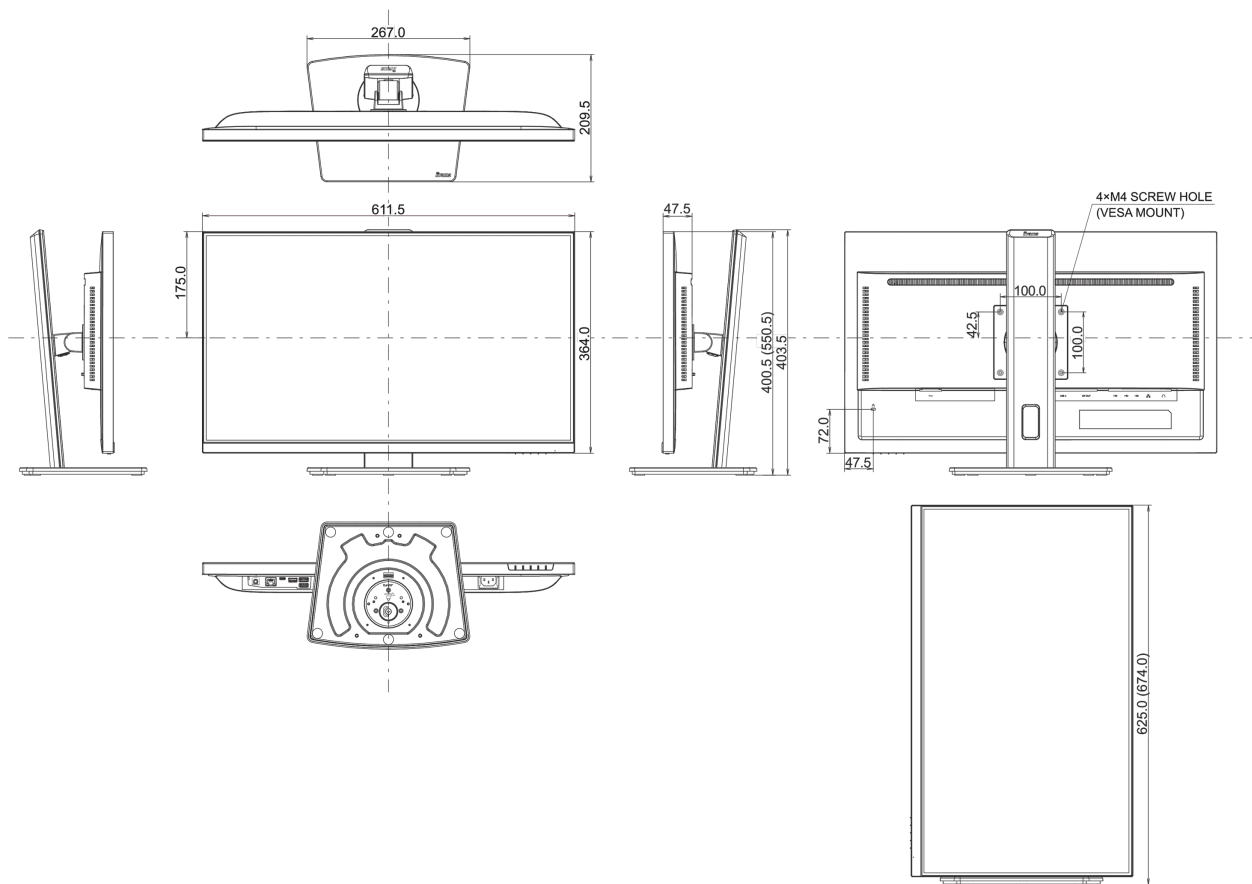

04 МЕХАНИЧЕСКИЕ ХАРАКТЕРИСТИКИ

Эргономика	высота, вращение подставки, наклон, pivot (вращение в обе стороны)
Настройка высоты (HAS)	150мм

Вращение подставки (Swivel)	90°; 45 ° лево; 45° право
Угол наклона экрана	23° вверх; 5° вниз
Крепление VESA	100 x 100mm
Крепления для кабелей	да

05 6.АКСЕССУАРЫ

Кабели	Питание, HDMI, DP, USB-C
Прочее	Краткое руководство по началу работы, Руководство по безопасности

06 POWER-MANAGEMENT

Блок питания	внутренний
Питание	AC 100 - 240V, 50/60Гц
Потребляемая мощность	22W default, 0.5W ожидание, 03W отключено

08 РАЗМЕР / ВЕС

Размер продукта Ш x В x Г	611.5 x 400.5 (550.5) x 209.5мм
Размер коробки Ш x В x Г	679 x 427 x 130мм
Вес (без упаковки)	6кг
Вес (с упаковкой)	8.7кг
EAN код	4948570124992

Все товарные знаки и торговые марки являются собственностью их владельцев и они защищены. Ошибки и изменения допускаются. Спецификации могут быть изменены без уведомления. Все LCD мониторы соответствуют стандарту ISO-9241-307:2008 по политике битых пикселей.