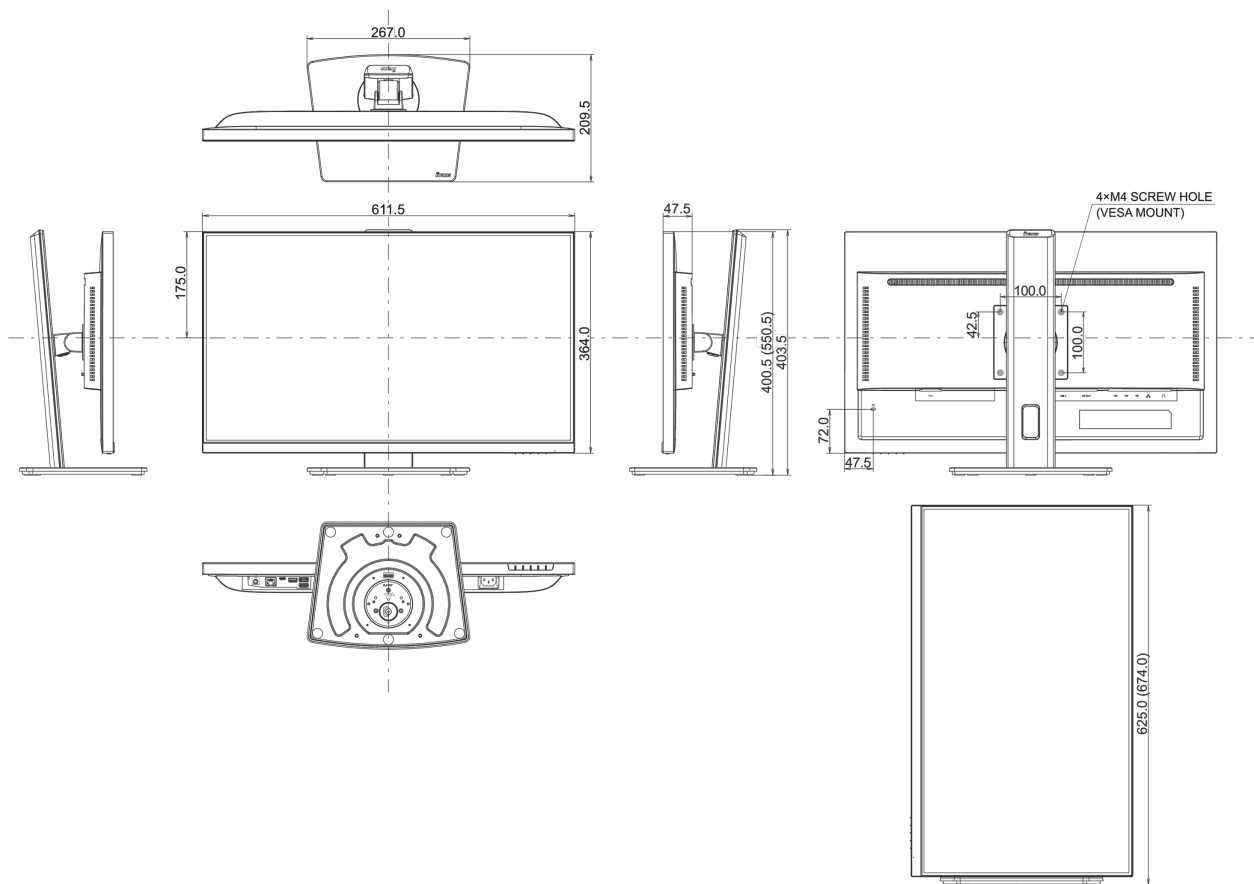

## 01 CARATTERISTICHE DISPLAY

Design	borderless su tre lati
Diagonale	27", 68.6cm
Pannello	IPS Panel Technology LED, finitura opaca
Risoluzione nativa	1920 x 1080 @100Hz (2.1 megapixel Full HD)
Format	16:9
Luminosità	300 cd/m <sup>2</sup>
Contrasto statico	1000:1
Contrasto avanzato	80M:1
Tempo di risposta (MPRT)	1ms
Angolo di visione	orizzontale/verticale: horizontal°/vertical 178°, sinistra/destro 0°/0°, alto/giú: 0°/0°
Supporta colore	16.7mIn (sRGB: 99%; NTSC: 72%)
Siincronizzazione orizzontale	30 - 110kHz
Angolo di visione L x H	597.8 x 336.3mm, 23.5 x 13.2"
Pixel pitch	0.311mm
Color	opaca, bianca

## 04 MECCANICA

Regolazione posizione display	altezza, swivel, tilt, perno (rotazione di entrambi i lati)
Regolazione altezza	150mm

<b>Snodo</b>	90°; ° sinistra; 45° destro
<b>Angolo di inclinazione</b>	23° alto; 5° giù
<b>Montaggio VESA</b>	100 x 100mm
<b>Passaggio cavi</b>	si

## 08 DIMENSIONI / PESO

<b>Prodotti dimensioni L x H x P</b>	611.5 x 400.5 (550.5) x 209.5mm
<b>Box dimensioni L x H x P</b>	679 x 427 x 130mm
<b>Peso (netto)</b>	6kg
<b>Peso (lordo)</b>	8.7kg
<b>EAN code</b>	4948570124992