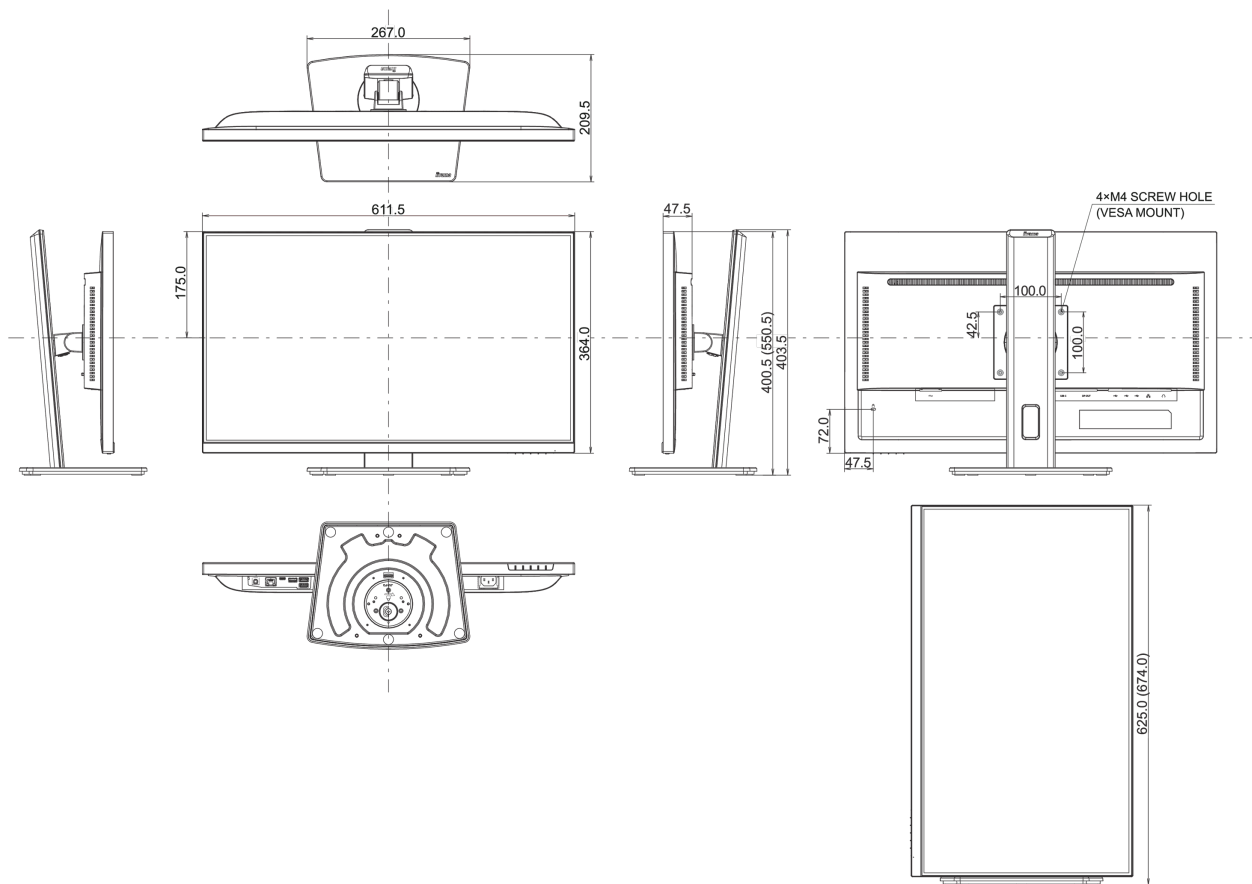

## 08 РАЗМЕР / ВЕС

Размер продукта Ш x В x Г	611.5 x 400.5 (550.5) x 209.5мм
Размер коробки Ш x В x Г	679 x 427 x 130мм
Вес (без упаковки)	6кг
Вес (с упаковкой)	8.7кг
EAN код	4948570124992

Все товарные знаки и торговые марки являются собственностью их владельцев и они защищены. Ошибки и изменения допускаются. Спецификации могут быть изменены без уведомления. Все LCD мониторы соответствуют стандарту ISO-9241-307:2008 по политике битых пикселей.