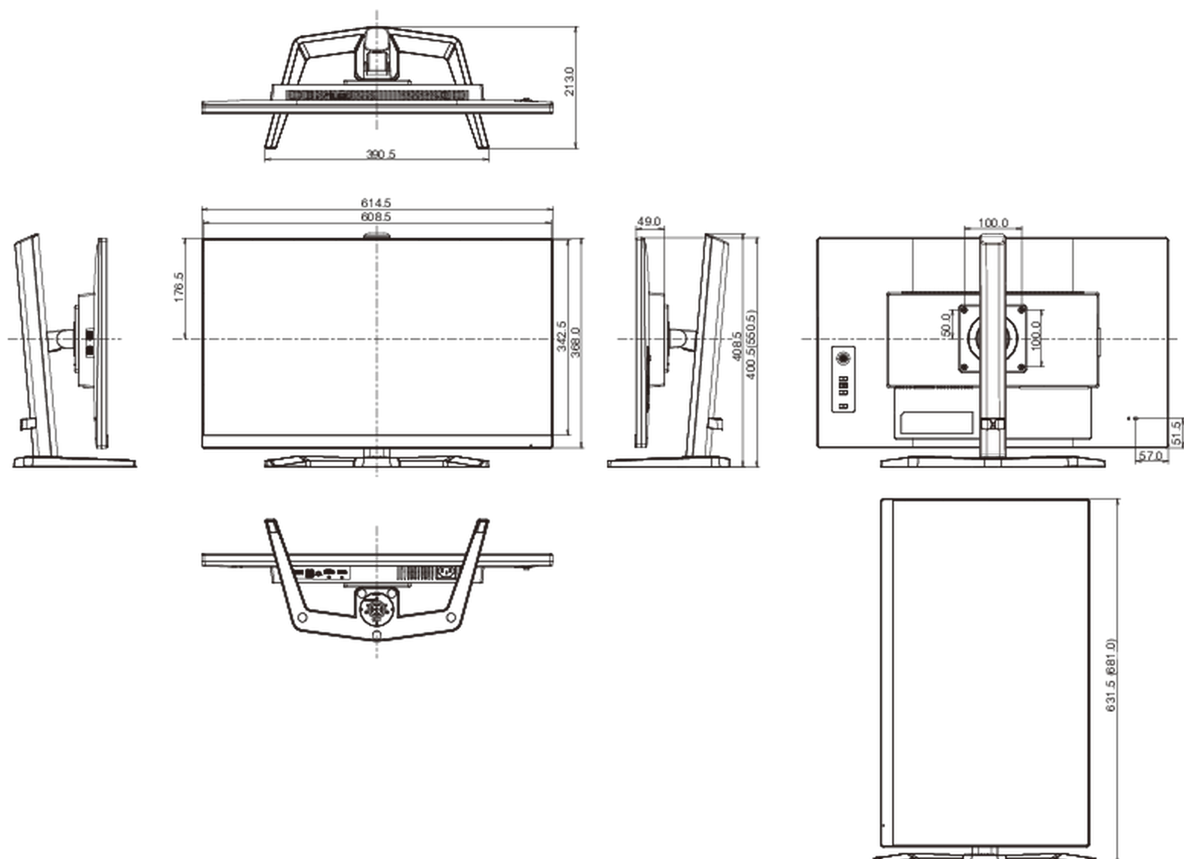

## 08 РАЗМЕР / ВЕС

Размер продукта Ш x В x Г 614.5 x 400.5 (550.5) x 213mm

Размер коробки Ш x В x Г 690 x 432 x 168mm

Вес (без упаковки) 5.4кг

Вес (с упаковкой) 7.5кг

EAN код 4948570124442

*Все товарные знаки и торговые марки являются собственностью их владельцев и они защищены. Ошибки и изменения допускаются. Спецификации могут быть изменены без уведомления. Все LCD мониторы соответствуют стандарту ISO-9241-307:2008 по политике битых пикселей.*