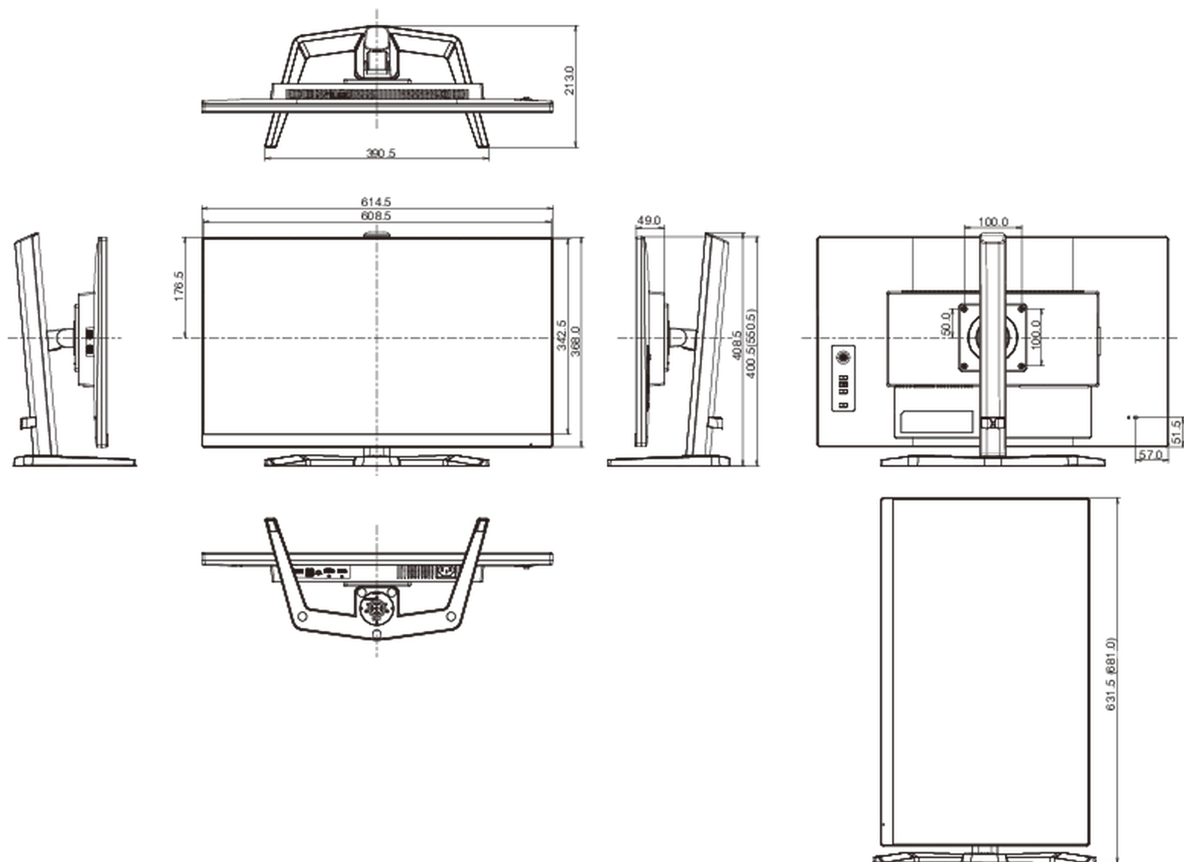

07 ODRŽIVOST

Propisi CE, TÜV-Bauart, EAC, VCCI-B, PSE, RoHS podrška, ErP, WEEE, REACH, UKCA

Klasa energetske efikasnosti (Regulation (EU) 2017/1369) E

REACH SVHC iznad 0.1%: Olova

08 DIMENZIJE / TEŽINA

Dimenzije proizvoda Š x V x D 614.5 x 400.5 (550.5) x 213mm

Dimenzije kutije Š x V x D 690 x 432 x 168mm

Težina (bez kutije) 5.4kg

Težina (sa kutijom) 7.5kg

EAN kod 4948570124428

All trademarks and registered trademarks acknowledged. E & O E. Specification subject to change without notice. All LCD's comply with ISO-9241-307:2008 in connection with pixel defects.