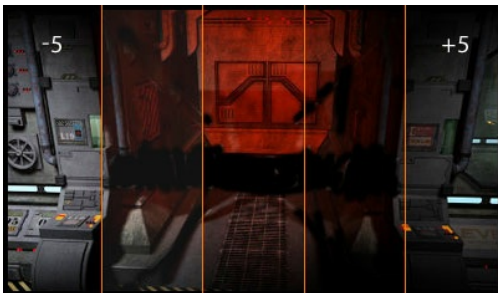

Kontrolišite igru pomoću 27" GB2795HSU Gold Phoenix 280Hz VA monitora

G-Master GB2795HSU-B1 je napravljen da vam pomogne da oslobodite svoj puni potencijal za igranje. Uz FreeSync Premium za glatku igru bez prekidanja i brzinu osvežavanja od 280 Hz, svaki pokret je brz i fluidan. VA panel od 27" pruža jasne, oštre vizuelne prikaze, dok odziv od 0,2 ms obezbeđuje da budete ispred svih u svakoj igri, a da vas oprema nikada ne sputava. Za dodatnu ergonomsku udobnost, monitor uključuje postolje podesivo po visini od 150 mm koje savršeno odgovara vašem podešavanju.

Black Tuner

Možete podesiti nivo osvetljenja i tamne nijanse pomoću Black Tuner opcije, pružajući veće performanse gledanja u zasenčenim područjima i uz pomoć kojih ćete ranije otkriti neprijatelje.

FreeSync™ Premium Tehnologija