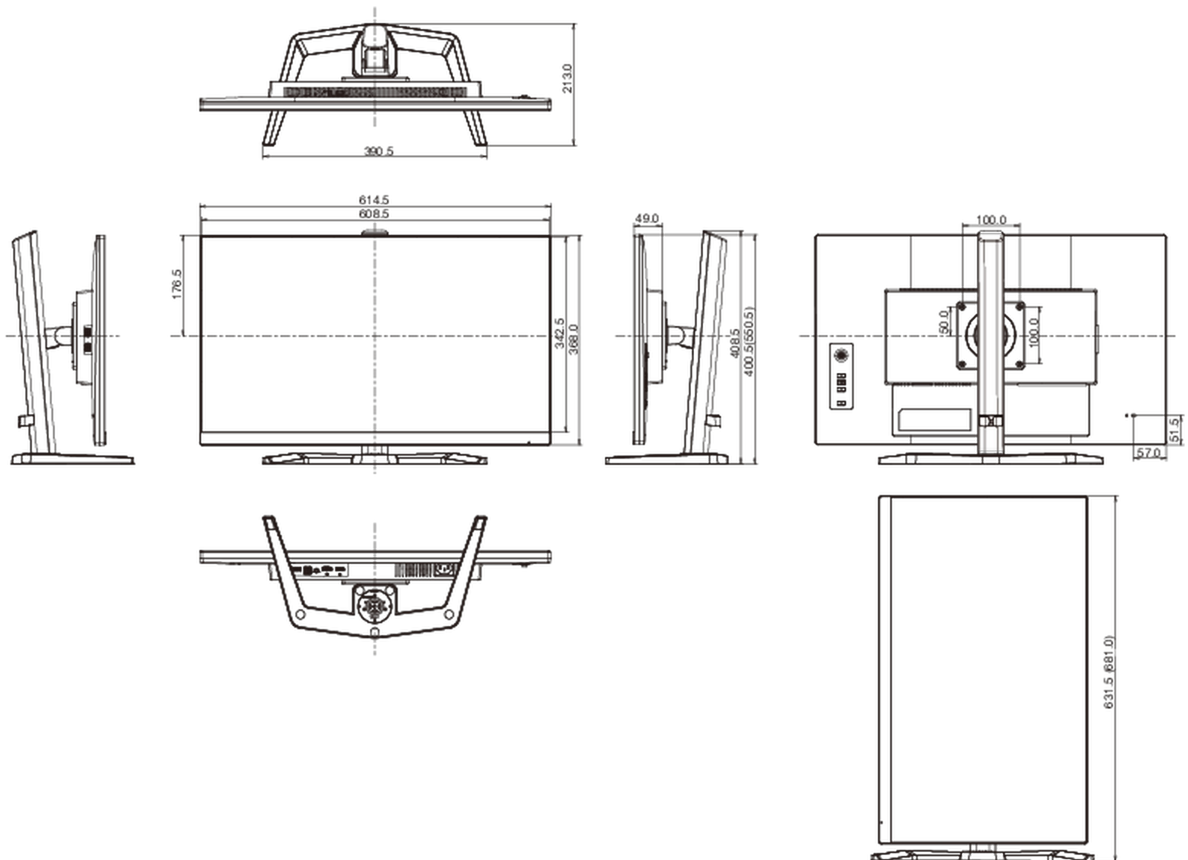

Autres

guide démarrage rapide, guide de sécurité

06 GESTION DE L'ÉNERGIE

Bloc d'alimentation

interne

Alimentation

AC 100 - 240V, 50/60Hz

Gestion d'alimentation

30W typique, 0.5W en veille, 0.3W éteint

07 NORMES

Certifications

CE, TÜV-Bauart, EAC, VCCI-B, PSE, RoHS support, ErP, WEEE, REACH, UKCA

Classe d'efficacité énergétique (Regulation (EU) 2017/1369)

E

REACH SVHC

au dessus de 0.1% de plomb

08 DIMENSIONS / POIDS

Dimensions produit L x H x P

614.5 x 400.5 (550.5) x 213mm

Dimensions de la boîte L x H x P

690 x 432 x 168mm

Poids (sans boîte)

5.4kg

Poids (avec boîte)

7.5kg

Code EAN

4948570124442

Toutes les marques nommées sur ce site sont des marques déposées. Iiyama ne pourra être tenu responsable d'éventuelles erreurs ou omissions contenues sur ce site. Tous les écrans LCD Iiyama sont conformes à la norme ISO-9241-307:2008 pour ce qui concerne les défauts de pixel.