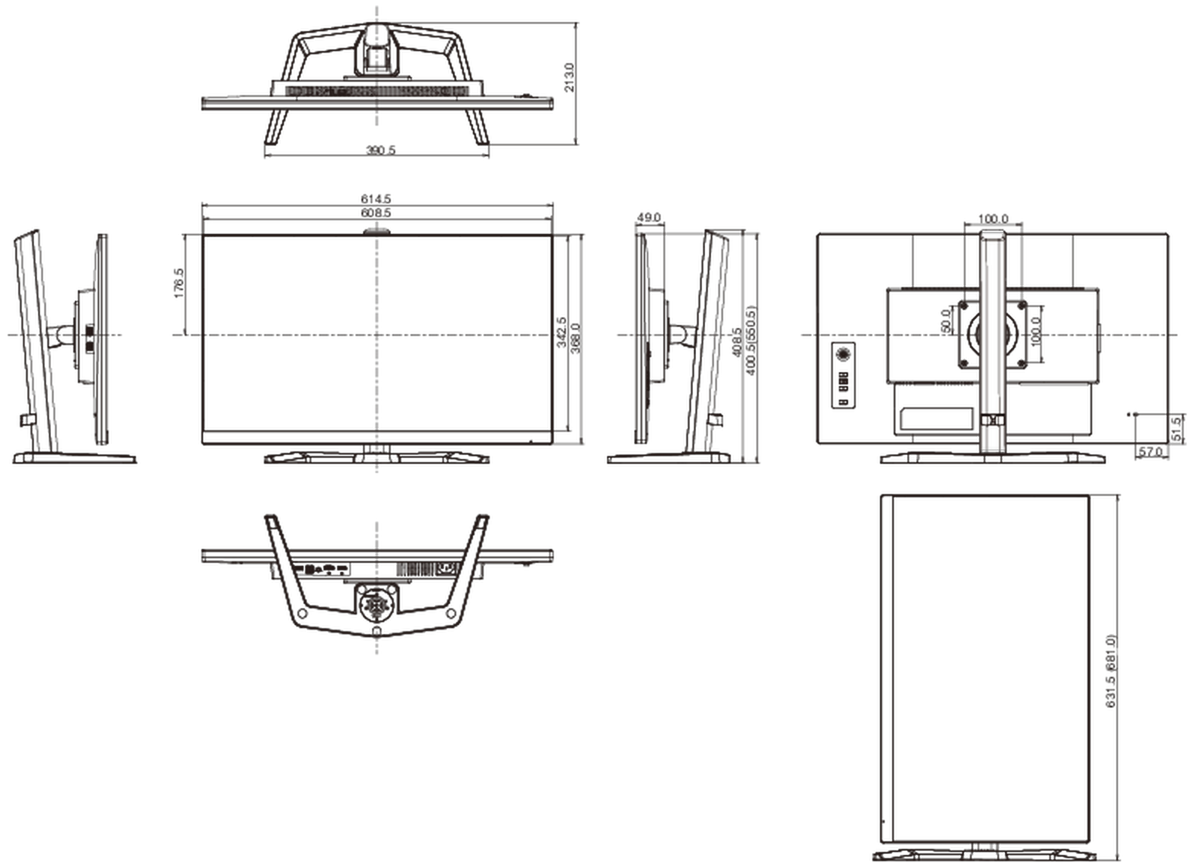

04 MECHANICKÉ ČÁSTI

Úpravy polohy	výška, pivot (rotace), náklon
Výškově nastavitelné	150mm
Otočný (Pivot)	90°
Úhel otočení	90°; ° na lefo; 45° na parvo

Úhel náklonu	23° nahoru; 5° dolů
VESA	100 x 100mm
Systém správy kabelů	ano

07 UDRŽITELNOST

Předpisy	CE, TÜV-Bauart, EAC, VCCI-B, PSE, RoHS support, ErP, WEEE, REACH, UKCA
Energetická třída (Regulation (EU) 2017/1369)	E
REACH SVHC	nad 0.1% olova

08 ROZMĚRY / HMOTNOST

Rozměry výrobku Š x V x D	614.5 x 400.5 (550.5) x 213mm
Rozměry balení Š x V x D	690 x 432 x 168mm
Váha (bez balení)	5.4kg
Váha (s balením)	7.5kg
EAN code	4948570124428