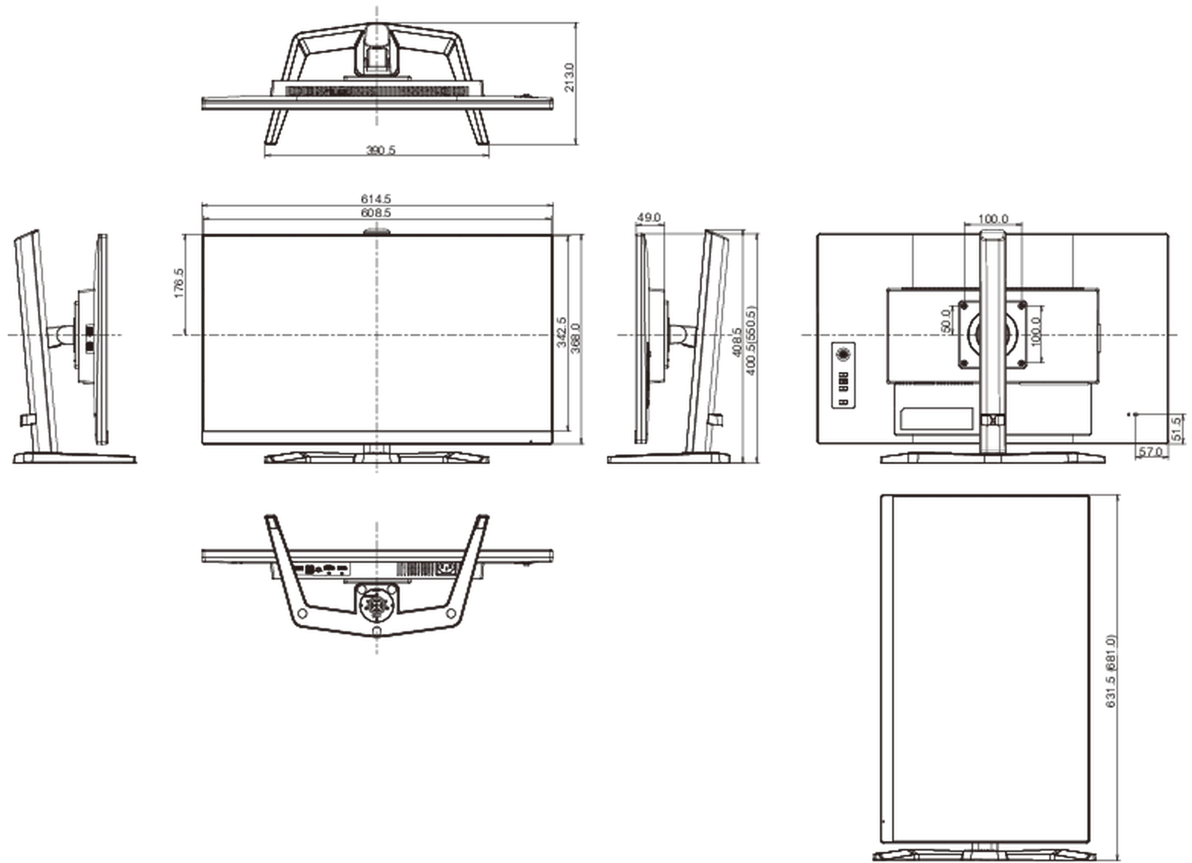

04 MECHANICKÉ ČÁSTI

Úpravy polohy	výška, pivot (rotace), náklon
Výškově nastavitelné	150mm
Otočný (Pivot)	90°
Úhel otočení	90°; 45° na lefo; 45° na parvo

Úhel náklonu	23° nahoru; 5° dolů
VESA	100 x 100mm
Systém správy kabelů	ano

07 UDRŽITELNOST

Předpisy	CE, TÜV-Bauart, EAC, VCCI-B, PSE, RoHS support, ErP, WEEE, REACH, UKCA
Energetická třída (Regulation (EU) 2017/1369)	E
REACH SVHC	nad 0.1% olova

08 ROZMĚRY / HMOTNOST

Rozměry výrobku Š x V x D	614.5 x 400.5 (550.5) x 213mm
Rozměry balení Š x V x D	690 x 432 x 168mm
Váha (bez balení)	5.4kg
Váha (s balením)	7.5kg
EAN code	4948570124442