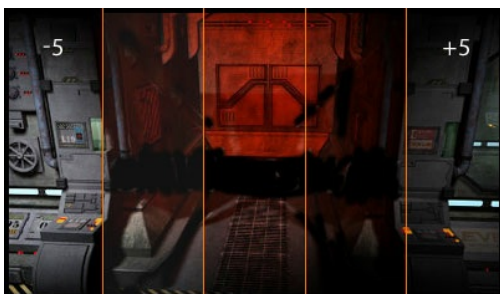

Control the game with the 27" GB2795HSU Gold Phoenix 280Hz VA monitor

The G-Master GB2795HSU-B1 is crafted to help you unleash your full gaming potential. With FreeSync Premium for smooth, tear-free gameplay and a 280Hz refresh rate, every movement feels fast and fluid. The 27" VA panel delivers clear, sharp visuals, while the 0.2ms response ensures you stay ahead in every game, without ever being held back by your gear. For added ergonomic comfort, the monitor includes a 150mm height-adjustable stand to fit your setup perfectly.

Black Tuner

Uživatelé mohou nastavit jas a tmavé odstíny Black tunerem, který poskytuje vyšší výkon zobrazení v zastíněných oblastech a pomáhá odhalit nepřítele dříve.

Technologie FreeSync™ Premium

Tento monitor zajišťuje nízkou vstupní latenci a nízkou kompenzaci snímkové frekvence, ukončit jakýkoli problém s roztržením obrazovky nebo kockáním prakticky při jakékoliv snímkové frekvenci.

02 ROZHRANÍ / KONEKTORY / OVLÁDÁNÍ

Vstupní porty	HDMI x1 (v.2.0 max. 1920 x 1080 @240Hz) DisplayPort x1 (v.1.4 max. 1920 x 1080 @280Hz)
USB HUB	x4 (v.3.2 (Gen 1, 5Gbit; DC5V, 900mA))
HDCP	ano
Konektor pro sluchátka	ano

04 MECHANICKÉ ČÁSTI

Úpravy polohy	výška, pivot (rotace), náklon
Výškově nastavitelné	150mm
Otočný (Pivot)	90°
Úhel otočení	90°; ° na lefo; 45° na parvo

Úhel náklonu	23° nahoru; 5° dolů
VESA	100 x 100mm
Systém správy kabelů	ano