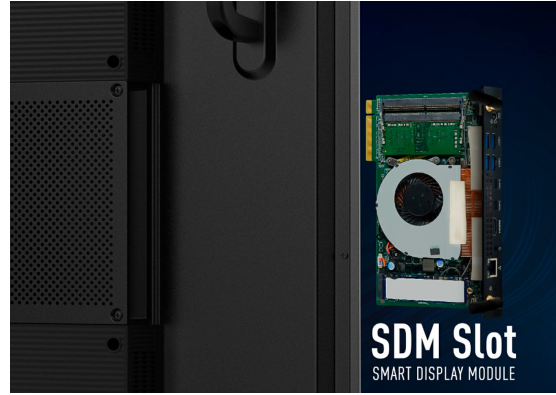

## 98" 4K UHD Profesyonel Dijital Signage ekranı, Android OS, iiSignage<sup>2</sup> ve OPS PC yuvası ile donatılmıştır

Kritik görev ortamları için ideal olan her şey dahil signage çözümü ile kesintisiz yüksek performans ve kesintisiz güvenilirliği tercih edin. Bu 500cd/m<sup>2</sup> yüksek parlaklıktaki ekran, Android 11 işletim sistemi, iiSignage<sup>2</sup> (İçerik Yönetim Yazılımı), Signal FailOver ve EShare özelliklerine sahiptir ve içerik oluşturma, yönetme ve paylaşımı kolaylaştıran bir kullanıcı deneyimi sunar. OPS PC Yuvası, tam esneklik, güvenlik ve kontrol için gömülü PC seçeneği sunar. WiFi özellikli olan LH9875UHS-B2AG, ağınızı kullanarak uzaktan içerik teslimatına hazır veya LAN kontrolünü kullanmayı tercih edebilirsiniz.

### Signal FailOver

FailOver, giriş kaynaklarını otomatik olarak algılayan bir özelliktir. Varsayılan girişte sinyal olmadığında, otomatik olarak bir sonraki kullanılabilir girişe geçecektir. FailOver, müşterilerin bir dizi girdiye (Tarayıcı, Medya Oynatıcı ve Özel dahil) öncelik vermesine olanak tanır ve içeriğinizin her zaman aktif olarak görüntülenmesini sağlayarak her zaman aktif içeriği garanti eder.

### Smart Display Module

Akıllı Ekran Modülü (Küçük/Büyük), en sık ve ultra ince ekranlara kolayca takılabilen bir eklenti modüldür. Bu küçük boyutlu modül, minimum uygulama ve yönetim ile mükemmel performans sunar. Opsiyonel olarak mevcuttur.