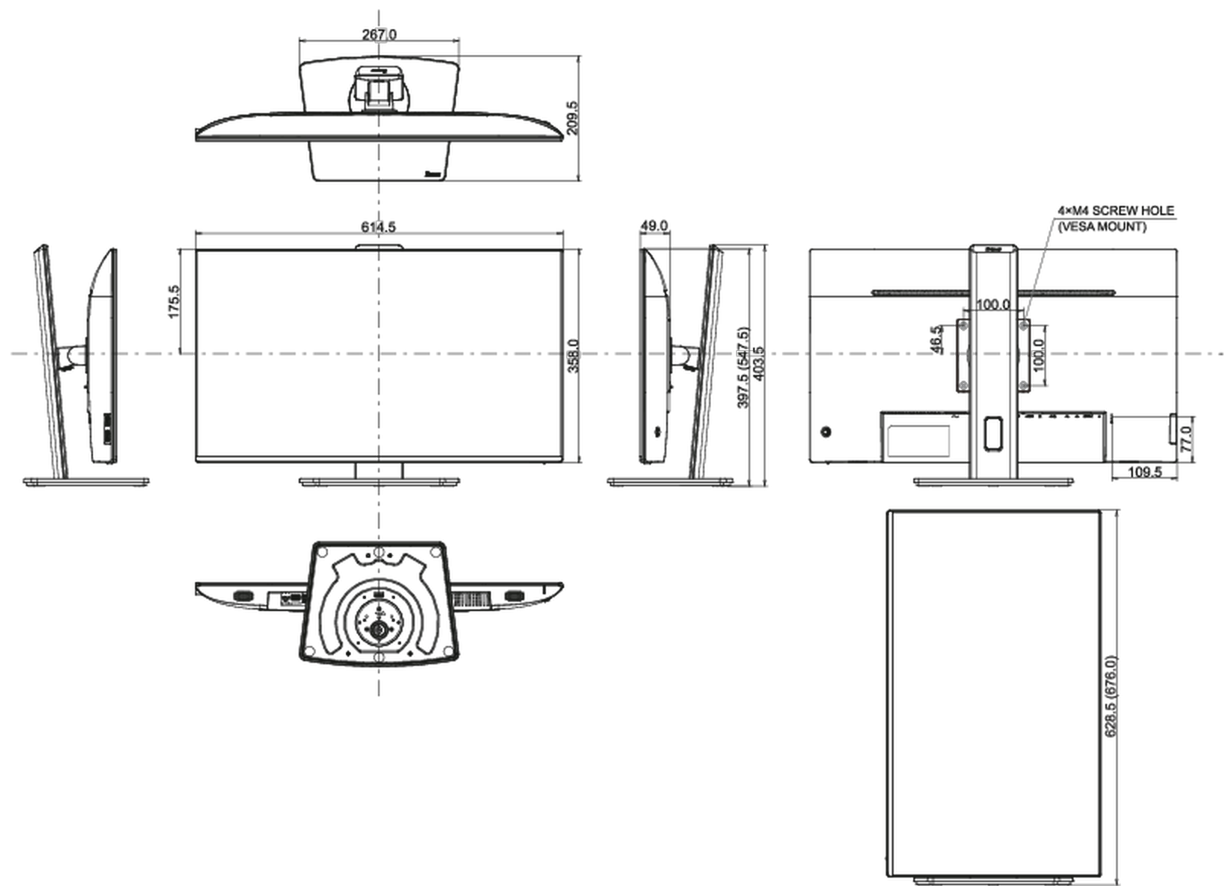

04 МЕХАНИЧЕСКИЕ ХАРАКТЕРИСТИКИ

Эргономика	высота, вращение подставки, наклон, pivot (вращение в обе стороны)
------------	--

Настройка высоты (HAS)	150мм
Вращение экрана (PIVOT)	90°
Вращение подставки (Swivel)	90°; 45° лево; 45° право
Угол наклона экрана	23° вверх; 5° вниз
Крепление VESA	100 x 100мм
Крепления для кабелей	да

05 6.АКСЕССУАРЫ

Кабели	Питание, USB, HDMI, DP, USB-C
Прочее	Краткое руководство по началу работы, Руководство по безопасности

06 POWER-MANAGEMENT

Блок питания	внутренний
Питание	AC 100 - 240V, 50/60Гц
Потребляемая мощность	33W стандарт, 0.5W ожидание, 0.3W отключено

07 СТАНДАРТЫ

Сертификаты	TCO Certified, CE, TÜV-GS, EAC, VCCI-B, PSE, RoHS support, ErP, WEEE, REACH, UKCA
REACH SVHC	свинца, превышает 0.1%

08 РАЗМЕР / ВЕС

Размер продукта Ш x В x Г	614.5 x 397.5 (547.5) x 209.5мм
Размер коробки Ш x В x Г	688 x 463 x 138мм
Вес (без упаковки)	6.7кг
Вес (с упаковкой)	9.2кг
EAN код	4948570123810