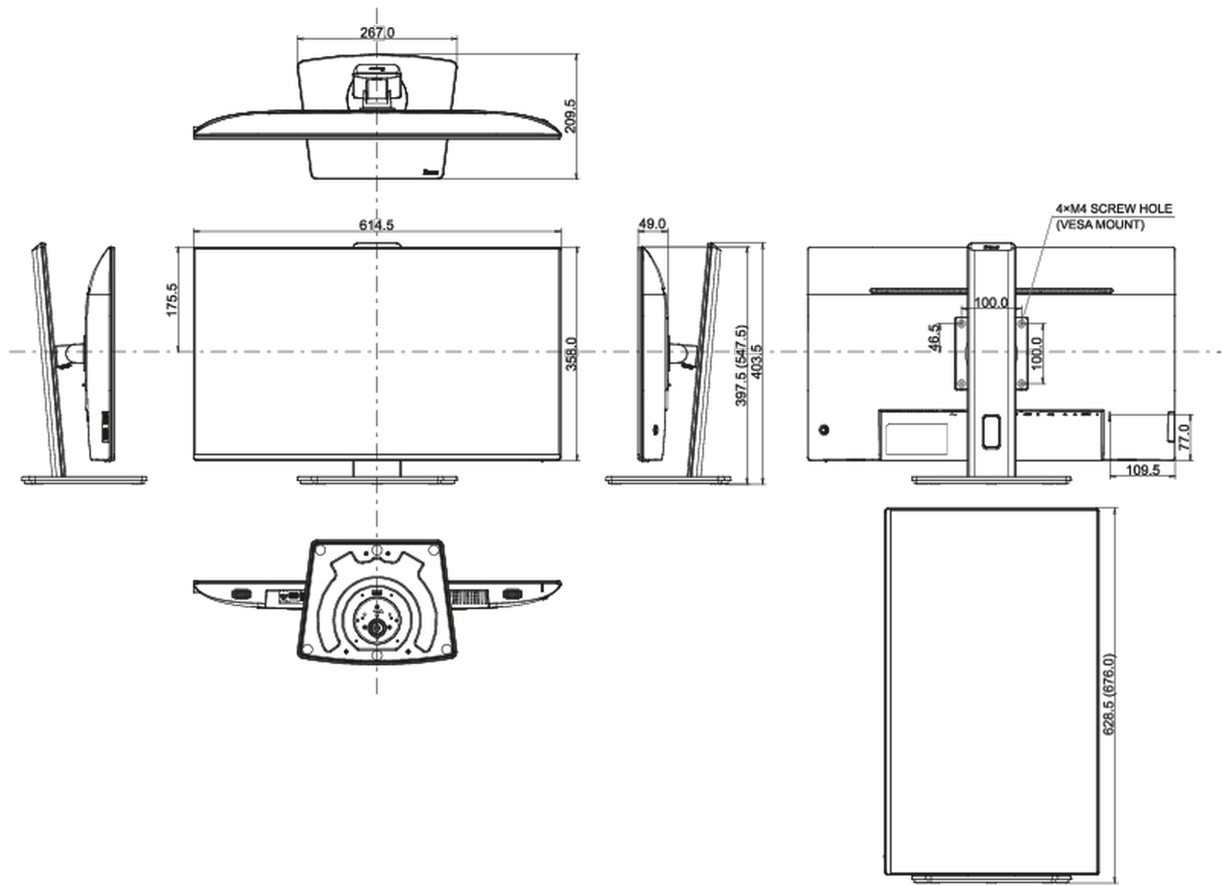

## 04 MECHANIKUS

Kijelző helyzetének beállításai	magasság, forgatható, billenthető, forgatható (forgatás mindkét oldalra)
---------------------------------	--

Magasság beállítása	150mm
Forgatás (PIVOT funkció - portré mód)	90°
Forgó állvány	90°; 45° bal; 45° jobb
Hajlásszög	23° fel; 5° le
VESA állvány	100 x 100mm
Kábelkezelő rendszer	igen

## 08 MÉRETEK / SÚLY

Termék méretei Sz x H x M	614.5 x 397.5 (547.5) x 209.5mm
Doboz méretei Sz x H x M	688 x 463 x 138mm
Súly (doboz nélkül)	6.7kg
Súly (dobozzal)	9.2kg
EAN kód	4948570123810

All trademarks and registered trademarks acknowledged. E & O E. Specification subject to change without notice. All LCD's comply with ISO-9241-307:2008 in connection with pixel defects.