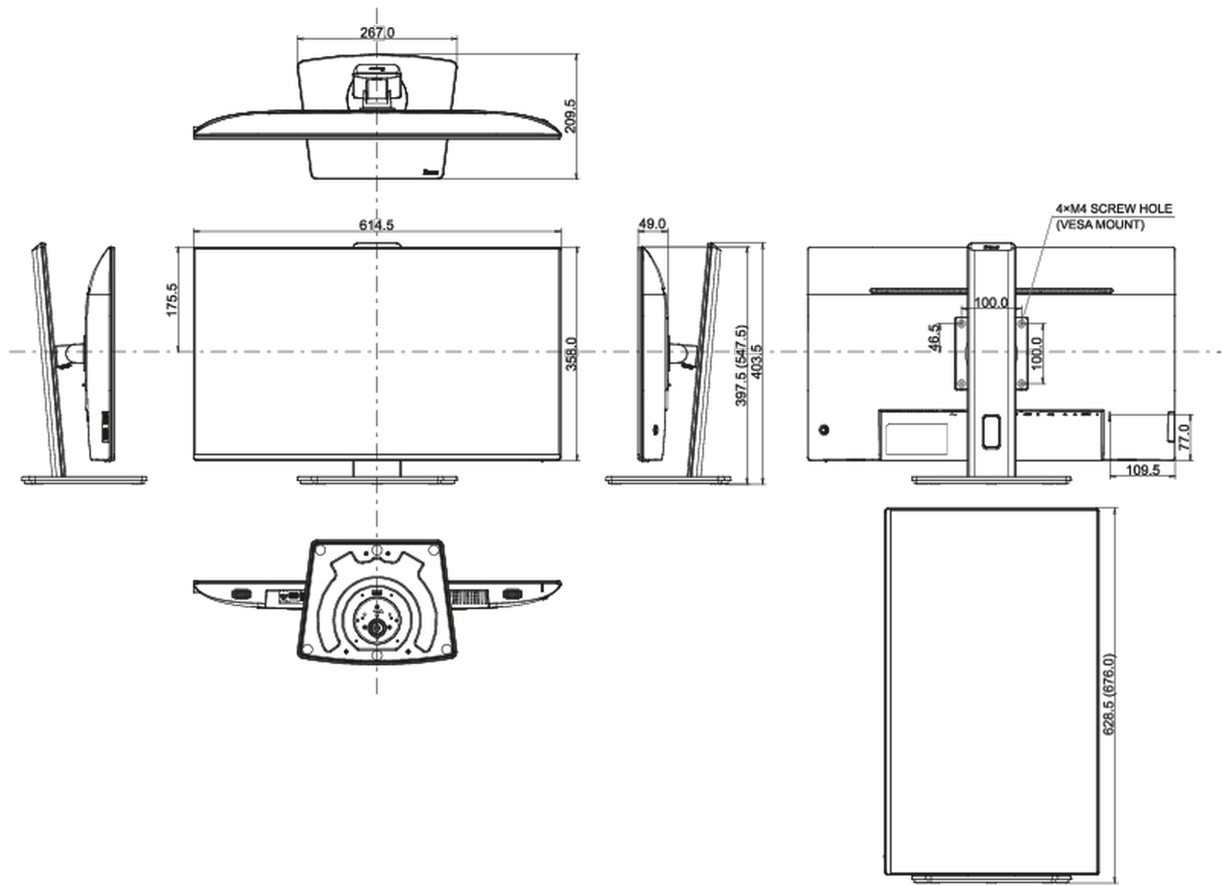

## 04 MECHANISME

<b>Positieaanpassingen</b>	hoogte, draaien, kantelen, pivot (rotatie aan beide zijden)
<b>Hoogte-instelling</b>	150mm
<b>Rotatie</b>	90°
<b>Draaibare voet</b>	90°; 45° links; 45° rechts
<b>Kantelhoek</b>	23° omhoog; 5° omlaag
<b>VESA montage</b>	100 x 100mm
<b>Kabelmanagement systeem</b>	ja

## 08 AFMETINGEN / GEWICHT

<b>Product afmetingen B x H x D</b>	614.5 x 397.5 (547.5) x 209.5mm
<b>Doos afmetingen B x H x D</b>	688 x 463 x 138mm
<b>Gewicht (zonder doos)</b>	6.7kg
<b>Gewicht (inclusief doos)</b>	9.2kg
<b>EAN code</b>	4948570123810