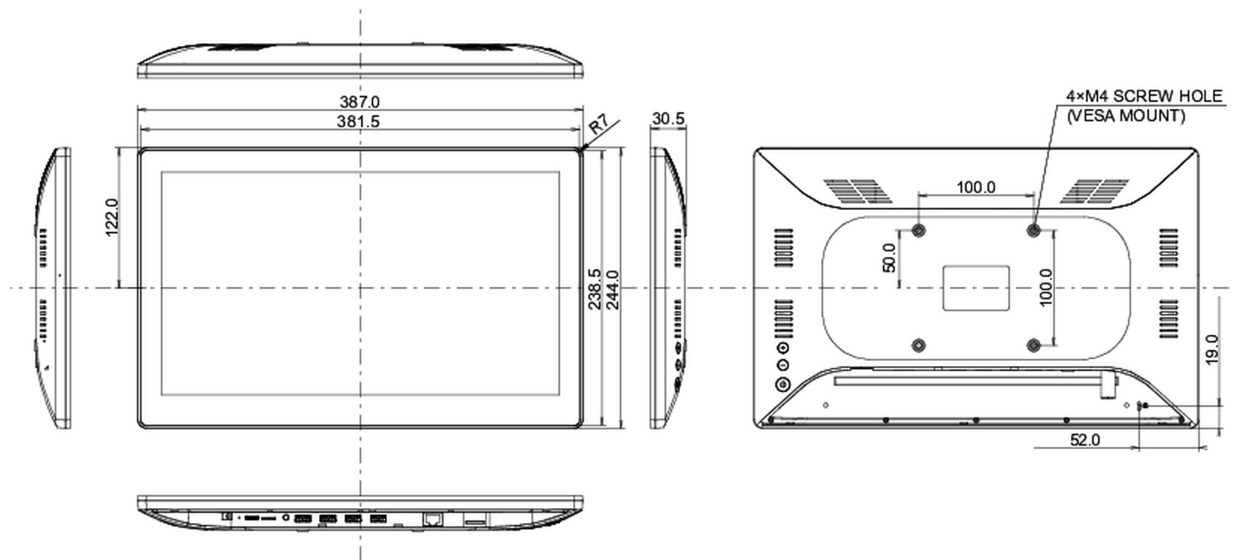

10 AFMETINGEN / GEWICHT

Product afmetingen B x H x D

387 x 244 x 30.5mm

Doos afmetingen B x H x D

477 x 295 x 75mm

Gewicht (zonder doos)

1.5kg

Gewicht (inclusief doos)

2.4kg

EAN code

4948570124534

Alle handelsmerken zijn geregistreerd. Gegevens onder voorbehoud van zelffouten. Specificaties kunnen vooraf en zonder opgave van reden gewijzigd worden. Alle LCD-panelen vallen onder ISO-9241-307:2008 inzake pixelfouten.