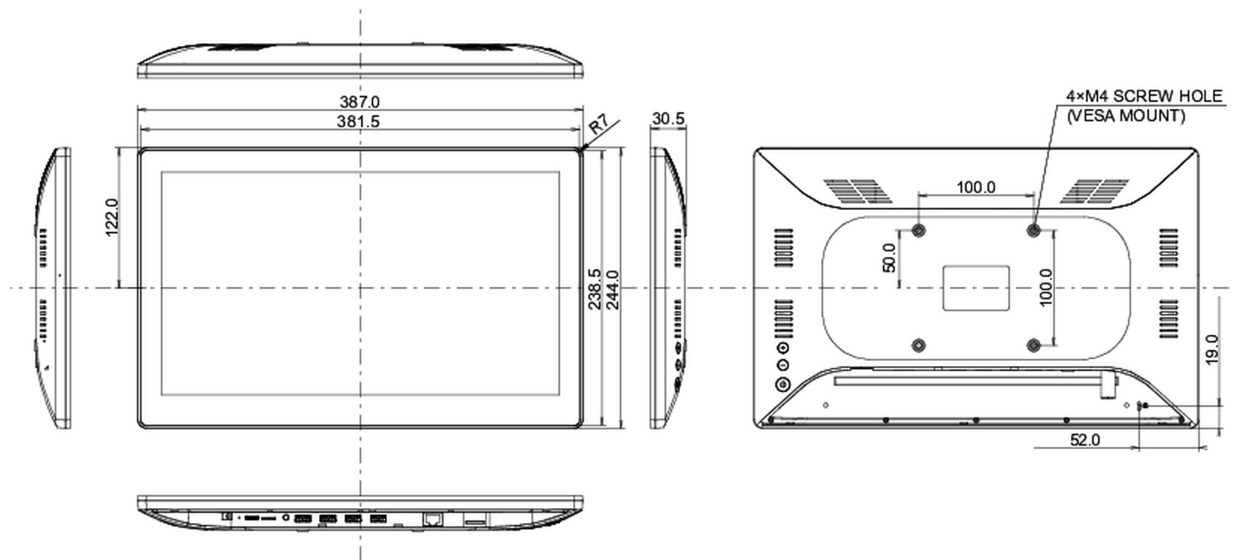

All trademarks and registered trademarks acknowledged. E & O E. Specification subject to change without notice. All LCD's comply with ISO-9241-307:2008 in connection with pixel defects.

© IIYAMA CORPORATION. ALL RIGHTS RESERVED