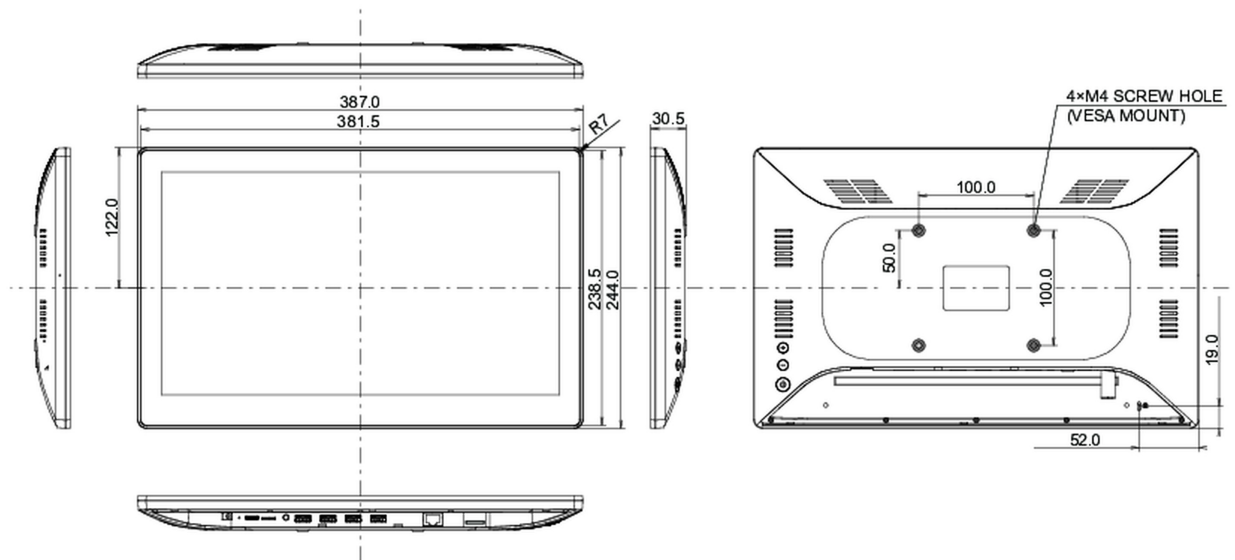

Toutes les marques nommées sur ce site sont des marques déposées. iiyama ne pourra être tenu responsable d'éventuelles erreurs ou omissions contenues sur ce site. Tous les écrans LCD iiyama sont conformes à la norme ISO-9241-307:2008 pour ce qui concerne les défauts de pixel.

© IIYAMA CORPORATION. ALL RIGHTS RESERVED