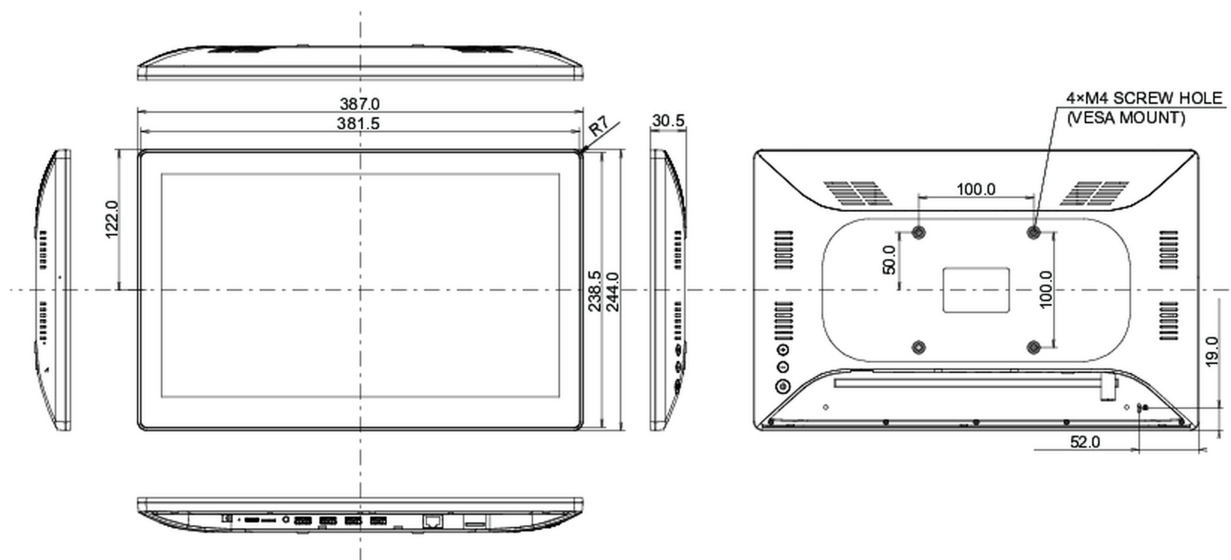

Všechny ochranné známky jsou registrovány a chráněny. Vyhrazené právo na změny. Veškeré ploché panely LCD splňují normu ISO-9241-307:2008 v oblasti počtu vadných pixelů.

© IIYAMA CORPORATION. ALL RIGHTS RESERVED