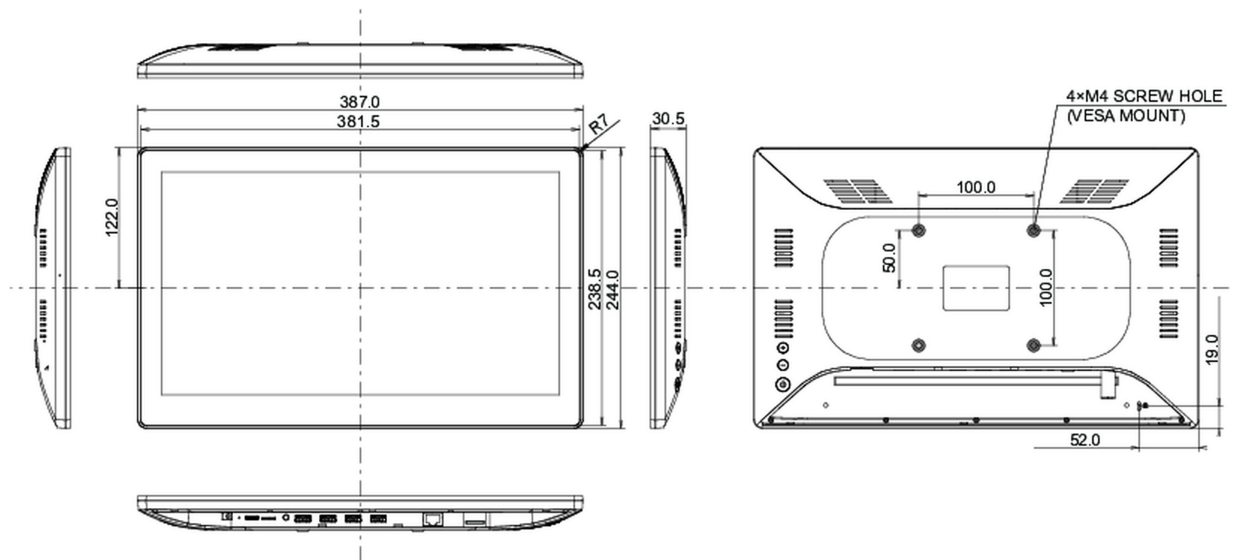

Alle handelsmerken zijn geregistreerd. Gegevens onder voorbehoud van zelffouten. Specificaties kunnen vooraf en zonder opgave van reden gewijzigd worden. Alle LCD-panelen vallen onder ISO-9241-307:2008 inzake pixelfouten.

© IYAMA CORPORATION. ALL RIGHTS RESERVED