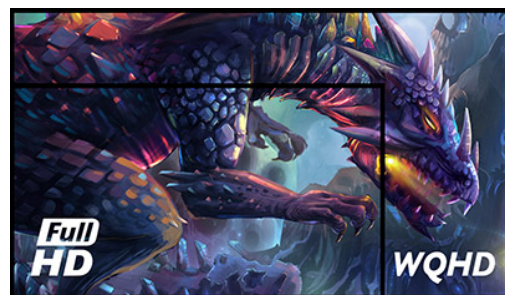

Unleash your full gaming potential with the Fast IPS G2770QSU Red Eagle

Gain the competitive edge you need to unlock your full gaming potential with the 27" G2770QSU monitor with WQHD (2560x1440) resolution. Featuring an ultra-fast 0.2ms MPRT and a 180Hz refresh rate, this monitor ensures smooth gameplay. Armed with Adaptive Sync you can make split second decisions and forget about ghosting effects or smearing issues. The ability to adjust brightness and the dark shades with the Black Tuner delivers greater viewing performance in shadowed areas and the IPS panel technology guarantees superb image quality.

WQHD

With the 2560x1440 WQHD resolution offering 77% more on-screen space than a standard 1920x1080 full HD monitor, nothing skips your attention.

01 ХАРАКТЕРИСТИКИ ДИСПЛЕЯ

Диагональ	27"
Панель	Fast IPS
Разрешение	2560 x 1440 @180Гц (3.7 megapixel WQHD, DisplayPort)
Соотношение сторон	16:9
Яркость	400 cd/m ²
Контрастность	1200:1
Расширенная контрастность	80M:1
Время отклика (MPRT)	0.2ms
Видимая область	горизонталь/вертикаль: 178°/178°, право/лево: 89°/89°, вверх/вниз: 89°/89°
Поддержка цвета	16.7mIn 8bit
Частота горизонтальной развертки	30 - 217.4кГц
Видимая область Ш x В	596.7 x 335.7мм, 20.7 x 11.7"
Размер пикселя	0.233мм
Colour	матовый, чернить