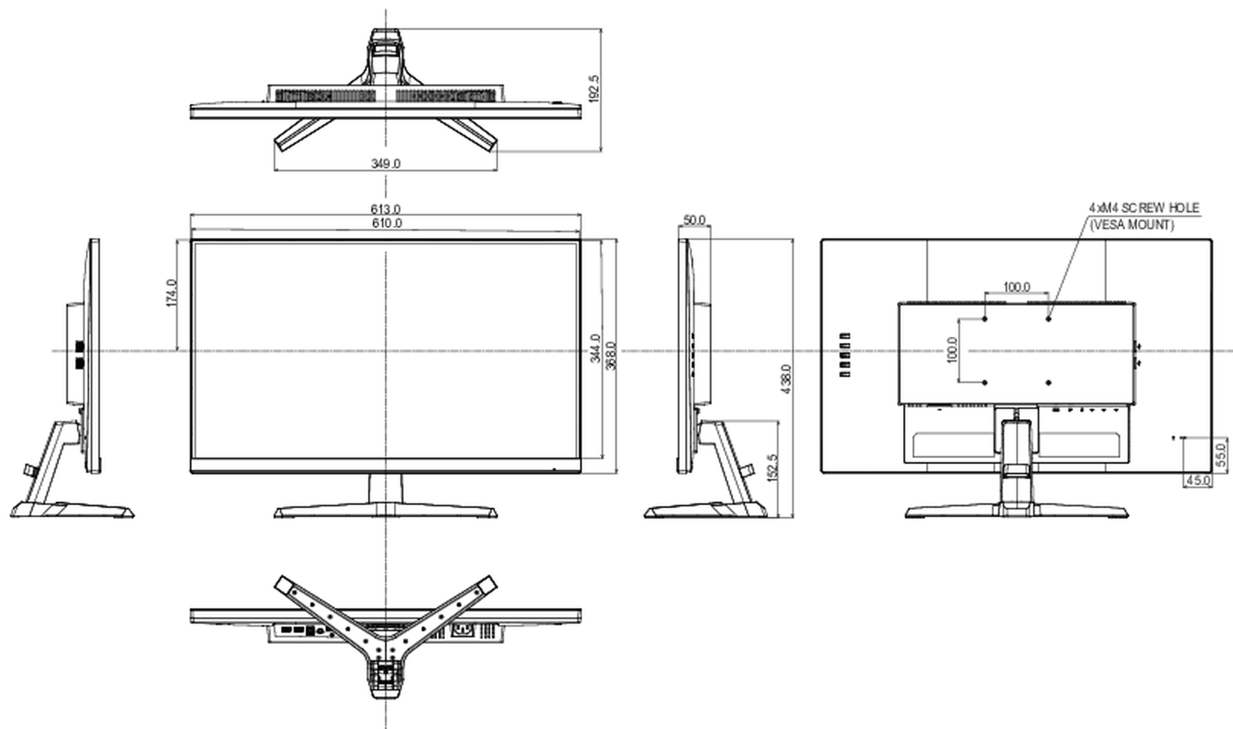

Сертификаты

CE, TÜV-Bauart, EAC, PSE, RoHS support, ErP, WEEE, VCCI, REACH, UKCA, Eyesafe 2.0

REACH SVHC

свинца, превышает 0.1%

08 РАЗМЕР / ВЕС

Размер продукта Ш x В x Г

613 x 438 x 192.5мм

Размер коробки Ш x В x Г

690 x 432 x 140мм

Вес (без упаковки)

4.4кг

Вес (с упаковкой)

6.1кг

EAN код

4948570123995

Все товарные знаки и торговые марки являются собственностью их владельцев и они защищены. Ошибки и изменения допускаются. Спецификации могут быть изменены без уведомления. Все LCD мониторы соответствуют стандарту ISO-9241-307:2008 по политике битых пикселей.