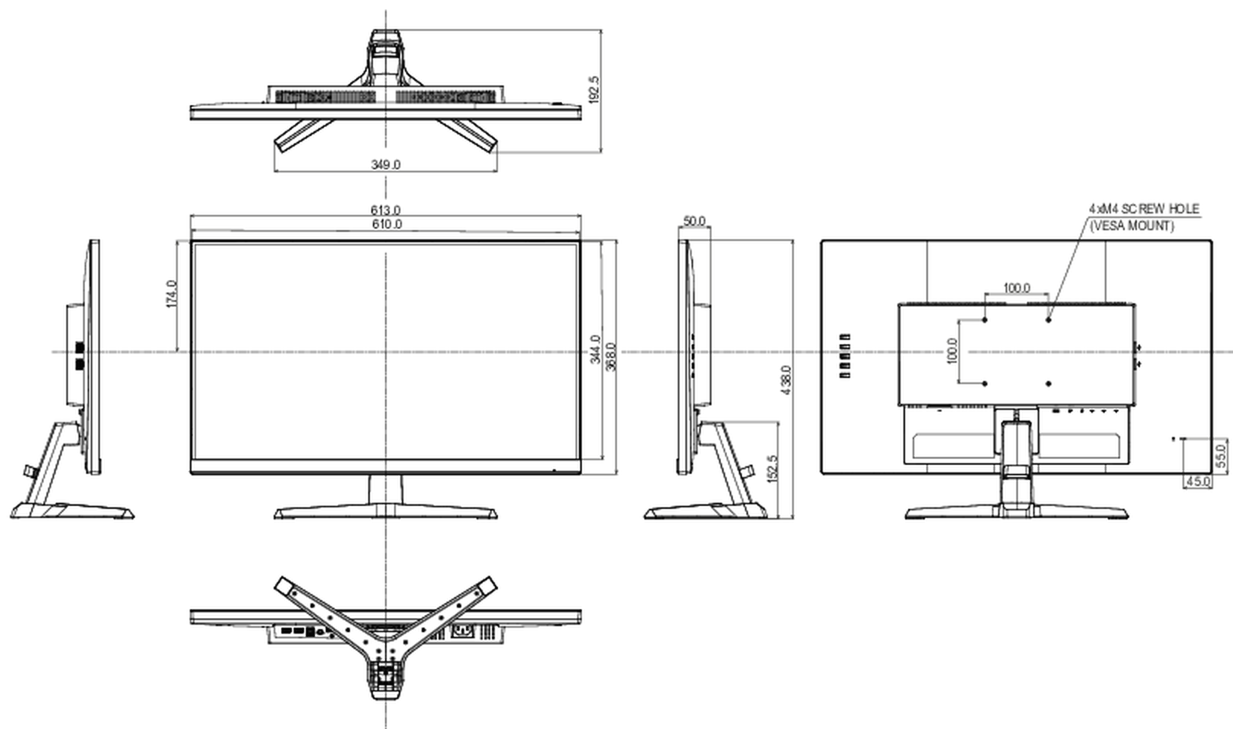

04 MEHANIČKI

Podešavanje položaja prikaza	nagib
Ugao nagiba	21.5° gore; 3.5° dole
VESA montiranje	100 x 100mm
Sistem upravljanja kablovima	da

05 UKLJUČENI DODACI

Kablovi	Strujni kabl, USB, HDMI, DP
Ostalo	kratko uputstvo, bezbednosni vodič

08 DIMENZIJE / TEŽINA

Dimenzije proizvoda Š x V x D	613 x 438 x 192.5mm
Dimenzije kutije Š x V x D	690 x 432 x 140mm
Težina (bez kutije)	4.4kg
Težina (sa kutijom)	6.1kg
EAN kod	4948570123995

307:2008 in connection with pixel defects.