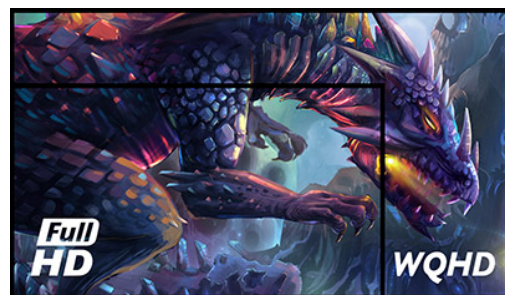

Oslobodite svoj puni gejmerski potencijal uz pomoć brzog IPS G2770QSU Red Eagle-a

Osvojite konkurentsku prednost koja vam je potrebna da biste otključali svoj puni potencijal za igranje pomoću 27" G2770QSU monitora sa WQHD (2560x1440) rezolucijom. Sa ultra brzim MPRT od 0,2 ms i brzinom osvežavanja od 180 Hz, ovaj monitor obezbeđuje glatku igru. Naoružani Adaptive Sync možete da donosite odluke u deliću sekunde i zaboravite na efekte duhova ili probleme sa zamagljivanjem. Mogućnost podešavanja osvetljenosti i tamnih nijansi pomoću Black Tunera pruža bolje performanse gledanja u zasenčenim područjima, a tehnologija IPS panela garantuje vrhunski kvalitet slike.

WQHD

Uz WQHD rezoluciju od 2560x1440, koja nudi 77% više prostora na ekranu od standardnog 1920x1080 monitora Full HD rezolucije, ništa neće promaći Vašoj pažnji.

01 KARAKTERISTIKE EKRANA

Dijagonala	27"
Panel	Brzi IPS
Osnovna rezolucija	2560 x 1440 @180Hz (3.7 3.7 megapixel WQHD, DisplayPort)
Osnovna rezolucija	180Hz
Format ekrana	16:9
Osvetljenje	400 cd/m ²
Statički kontrast	1200:1
Napredni kontrast	80M:1
Vreme odziva (MPRT)	0.2ms
Zona gledanja	horizontalno/vertikalno: 178°/178°, desno/levo: 89°/89°, gore/dole: 89°/89°
Podržane boje	16.7miliona 8bit
Horizontalna sinhronizacija	30 - 217.4KHz
Vidljiva površina Š x V	596.7 x 335.7mm, 20.7 x 11.7"
Razmak piksela	0.233mm
Boja	mat, crna