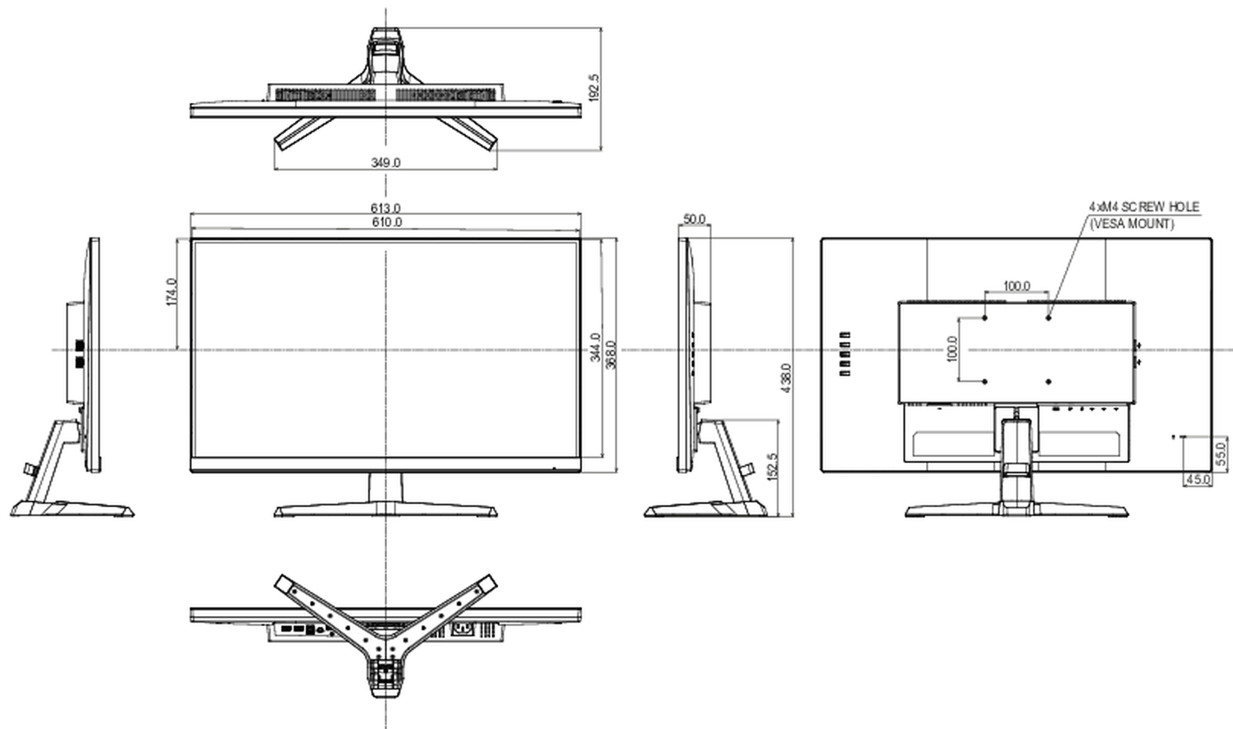

04 MECCANICA

Regolazione posizione display	tilt
Angolo di inclinazione	21.5° alto; 3.5° giù
Montaggio VESA	100 x 100mm
Passaggio cavi	si

05 ACCESSORI INCLUSI

Cavo	di alimentazione, USB, HDMI, DP
Altro	guida rapida, guida di sicurezza

08 DIMENSIONI / PESO

Prodotti dimensioni L x H x P	613 x 438 x 192.5mm
Box dimensioni L x H x P	690 x 432 x 140mm
Peso (netto)	4.4kg
Peso (lordo)	6.1kg
EAN code	4948570123995

Tutti i marchi e i marchi registrati citati. E & O E. Specifiche soggette a modifiche senza preavviso. Tutti i display LCD è conforme alla norma ISO-9241-307:2008 in connessione con difetti dei pixel.