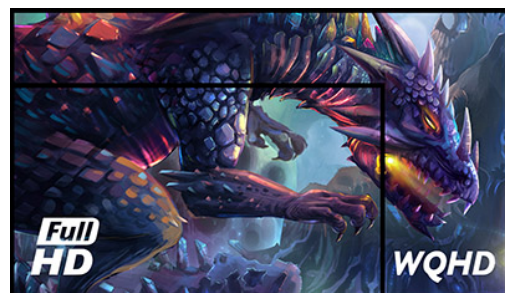

WQHD

Con una risoluzione 2560x1440 WQHD questo monitor offre il 77% di spazio in più rispetto alla risoluzione standard in Full-HD (1920x1080). Niente sfuggirà alla tua attenzione.